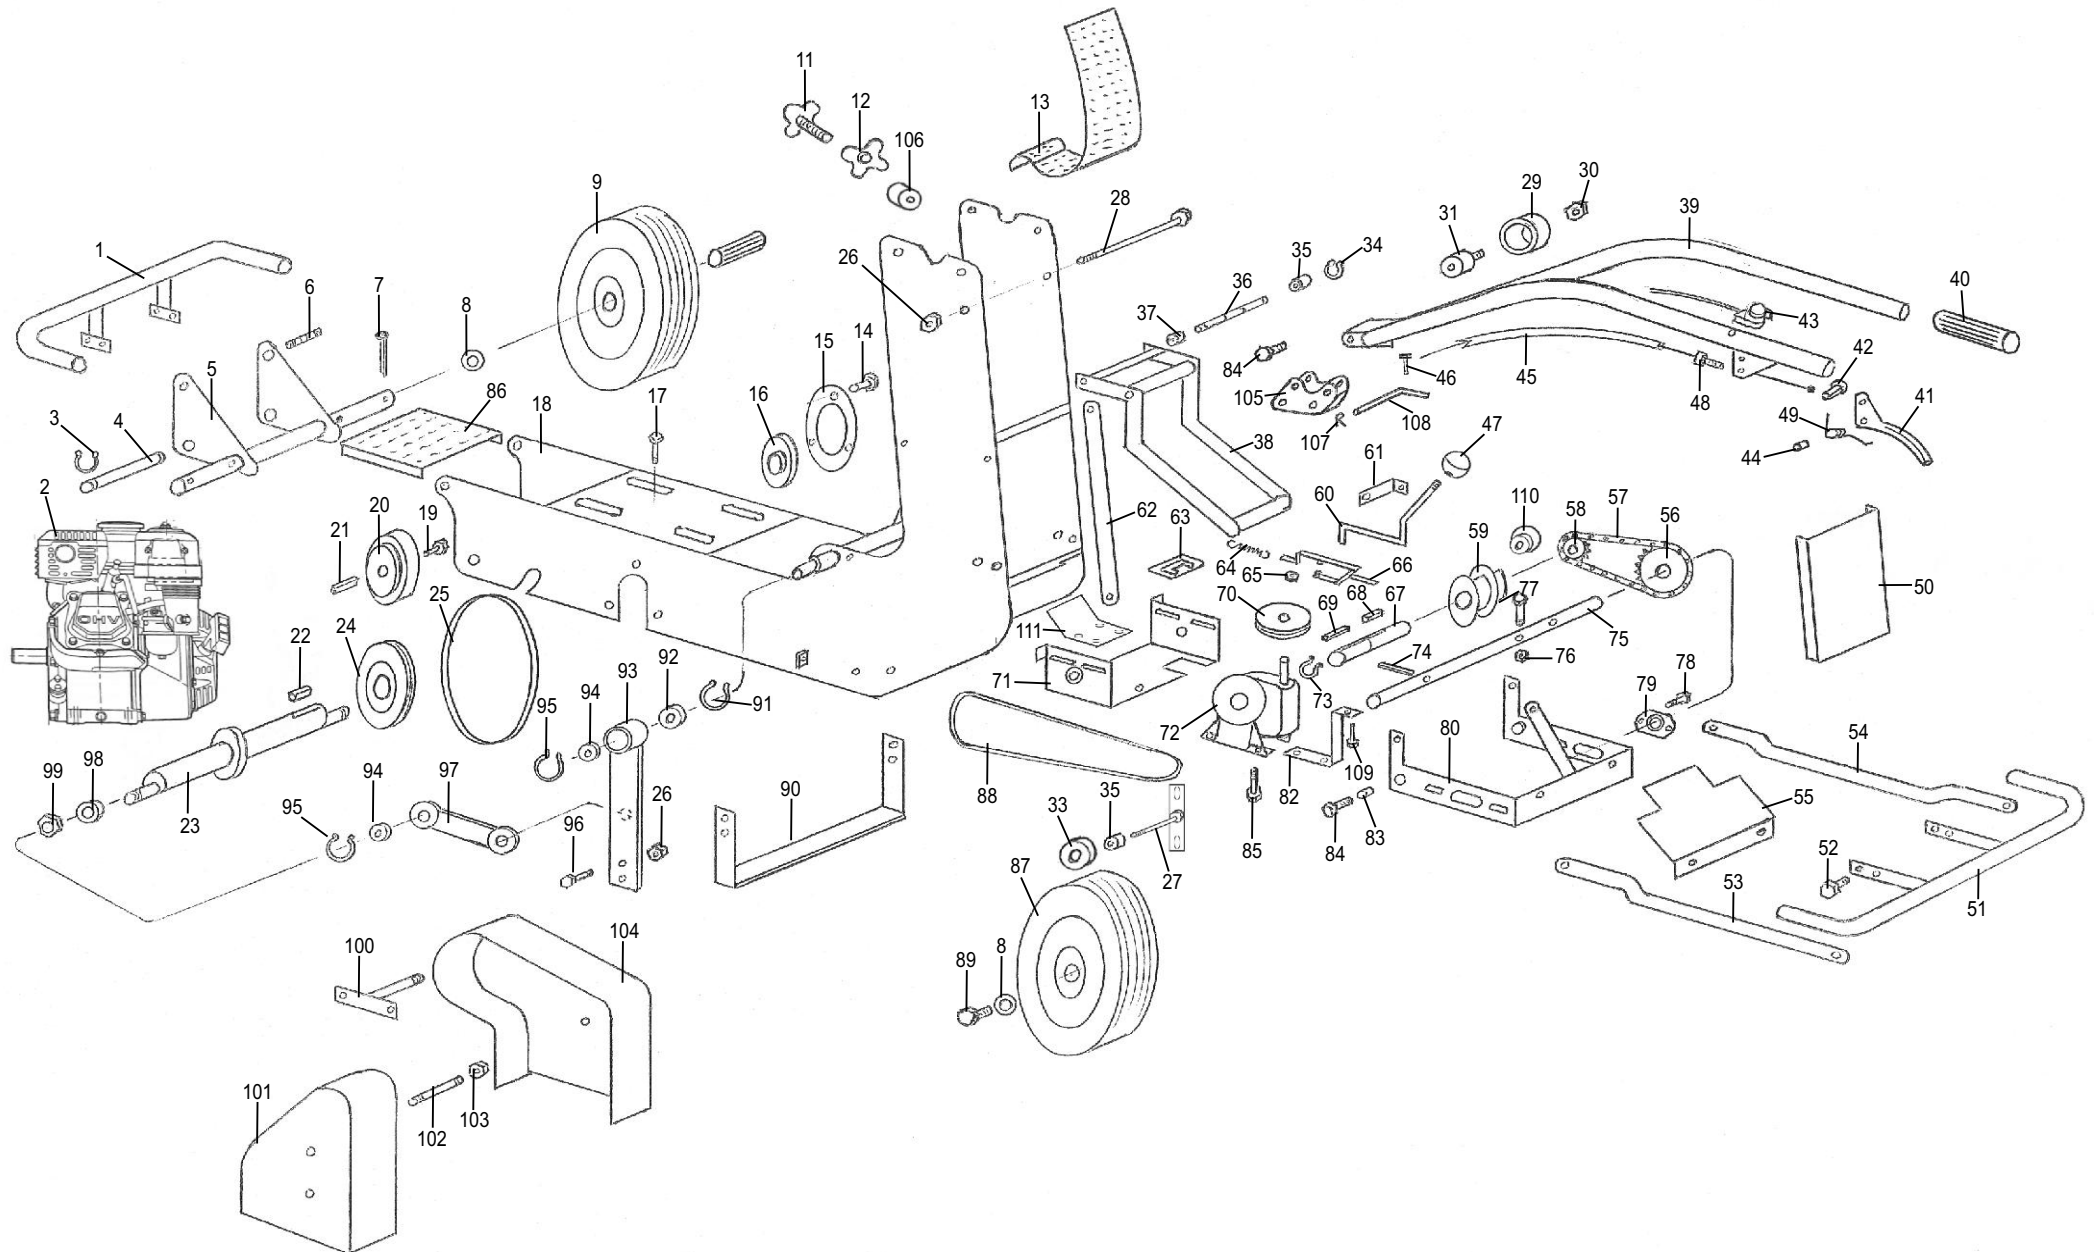

## PARTS DIAGRAMS

# CAMON TC07 TURF CUTTER

<u>Diag No</u>	<u>Part No</u>	<u>Description</u>	<u>Qty</u>	<u>Diag No</u>	<u>Part No</u>	<u>Description</u>	<u>Qty</u>
1	12001	Front bumper	1	31	12031	Rubber mount	4
2	GX160QX4	Honda engine	1	33	60028	Jockey Pulley	1
3	35121020	Circlip	2	34	12034	M10 circlip ext	2
4	12004	Front axle shaft	1	35	12035	Spacer	3
5	12005	Front axle assembly	1	36	12036	Lifting pin	1
6	31312101	Stud	2	37	12037	Spacer	1
7	45285	Split pin	4	38	12038	Lifting handle	1
8	45282	Washer	8	39	12039	Handlebar	1
9	45281A	Front wheel (with bearing)	2	40	58048000	Grip	2
11	12011	Depth adjuster knob	1	41	56147655	Lever	1
12	60023RP	Locking handle	1	42	58150313	Trunnion	1
13	12013	Centre protector	1	43	35120-733-FS1	Switch	1
14	12014	M10x16 bolt	6	44	56150361	Spacer	1
15	12015	Flan 72-MS A&B carrier	2 pairs	45	58049507	Cable	1
16	12016	US.207.G2 bearing	2	46	810949	Throttle bolt	1
17	31112155	M8x45 bolt	8	47	45280	Knob	1
18	12018	Chassis	1	48	58042202	Adjuster	1
19	31100003	Bolt	1	49	58050345	Spring	1
20	60064	Clutch	1	50	12050	Rear protector	1
21	56356165	Engine key	1	51	12051	Rear bumper	1
22	203813	Key	1	52	31111151	Bolt	11
23	12023	Crankshaft	1	53	12053	LH connecting arm	1
24	202012P	Pulley	1	54	12054	RH connecting arm	1
	202012B	Bush	1	55	12055	Chain cover	1
25	203111	Belt	1	56	12056	Driven sprocket	1
26	31241120	M10 nyloc	11	57	12057	Chain	1
27	12027	Bracket	1	58	12058	Driving sprocket	1
28	12028	M10x170 bolt BZP	1	59	12059	Sliding drive dog	1
29	12029	Mount caps	4	60	12060	Selector lever	1
30	31241101	M10 nut BZP	4	61	12061	Bracket	2