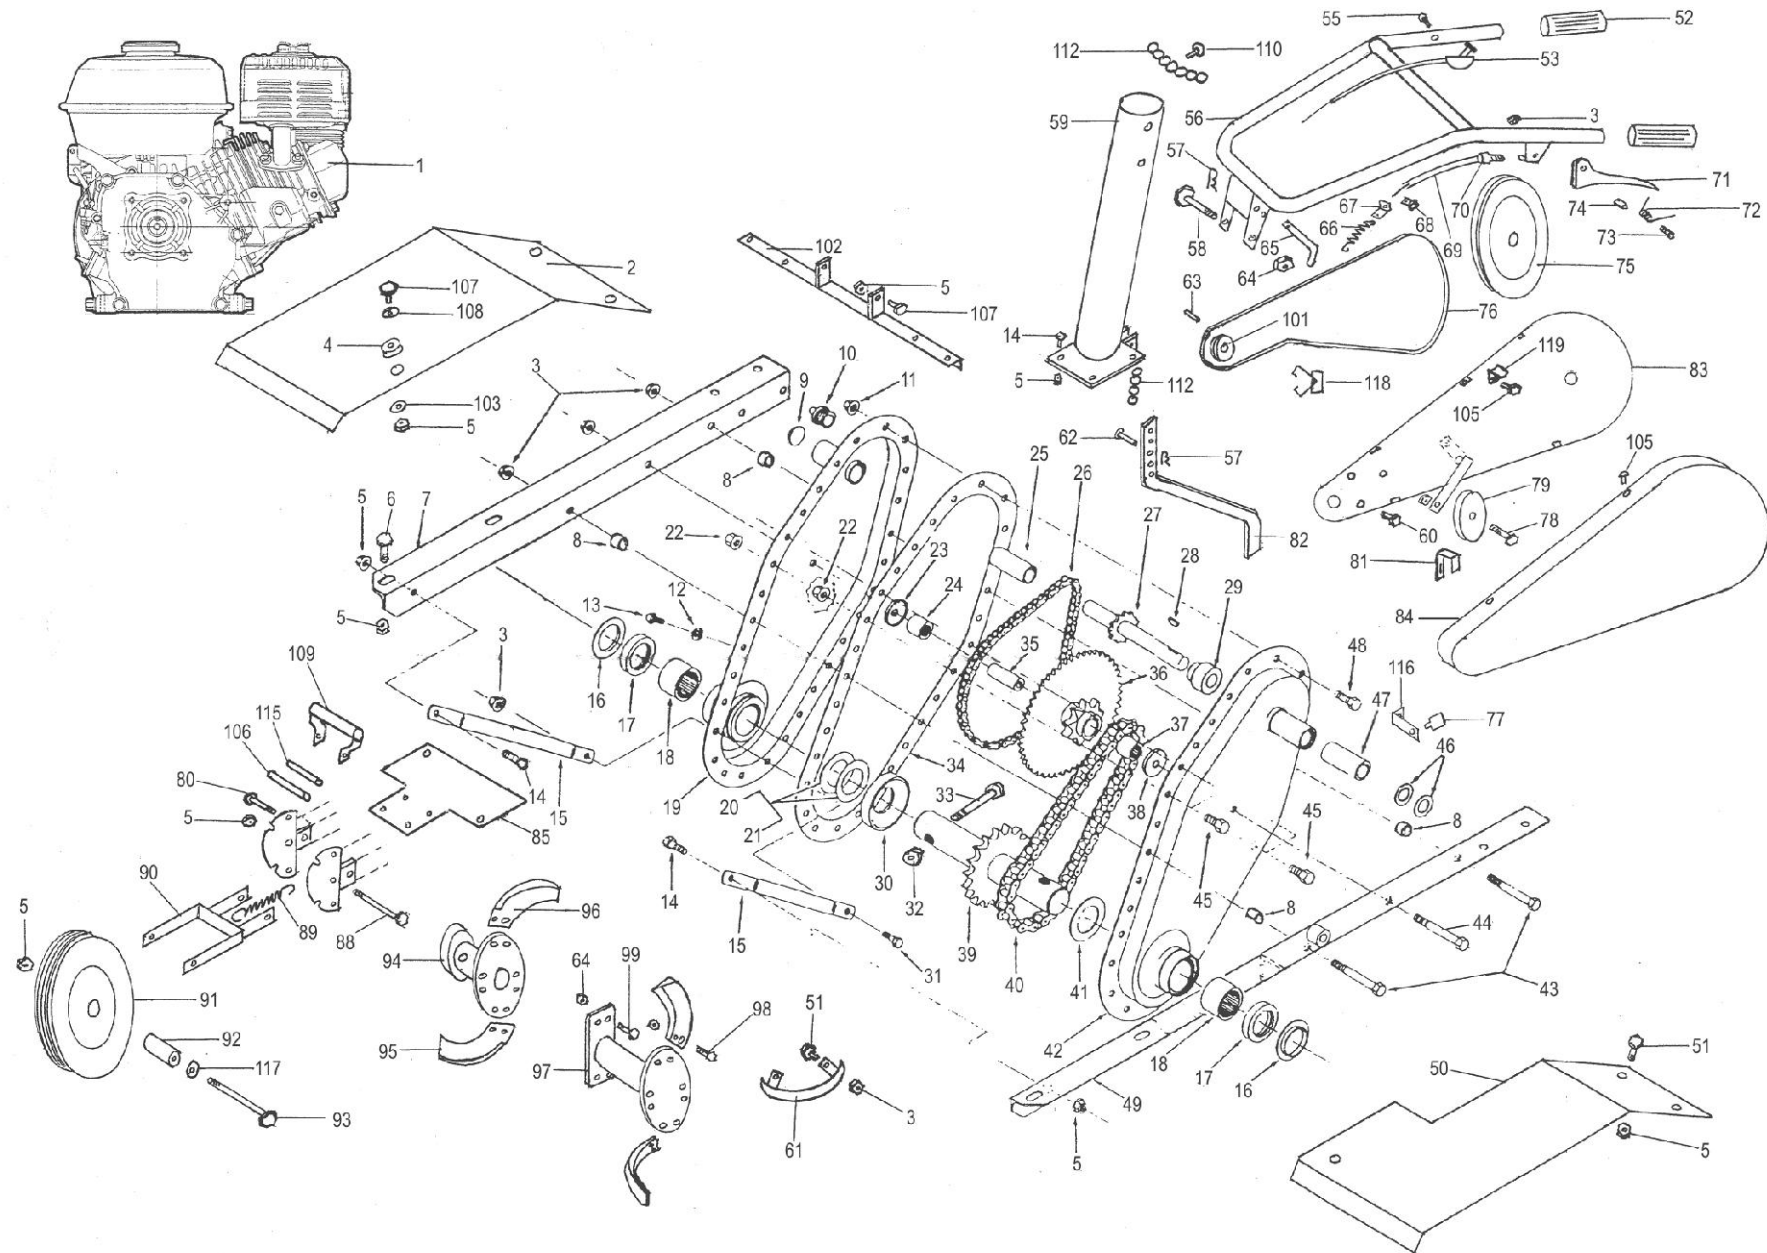

C2000 TILLER

PARTS DIAGRAMS

CAMON C2000 TILLER

Diag No	Part No	Description	Qty	Diag No	Part No	Description	Qty
1	25000001	Honda GC160	1	60	25004128	Bolt 5/16 UNF x 5/8	2
2	25006002	RH Guard	1	61	25004229	Guard	1
3	31241060	M6 Nyloc	7	62	25025010	Clevis Pin	1
4	58056991	Grommet	6	63	56356165	Engine Key	1
5	31211080	M8 Nyloc	24	64	31241100	M10 Nyloc	33
6	31112154	Bolt M8 x 40	4	65	203401	Adjuster Pin	1
7	25022003	RH Chassis Frame	1	66	25027012	Tension Spring	1
8	25016004	Spacer	4	67	25014013	Cable Bracket	1
9	25359310	Plug	1	68	58002429	Clamp	1
10	25359312	Filler Plug	1	69	58057286	Drive Cable	1
11	25445768	Flange Nut 1/4 UNC	16	70	58042202	Adjuster	1
12	25359336	Rubber Seal	1	71	56147655	Operating Lever	1
13	25408883	Screw	1	72	58050345	Spring	1
14	31112152	Bolt M8 x 30	10	73	58150313	Trunnion	1
15	25024005	Stay Bar	2	74	56150361	Spacer	1
16	25359306	Dust Shield	2	75	25336672	Driven Pulley	1
17	25359305	Seal	2	76	25028	Belt	1
18	25359304	Needle Bearing	2	77	58042167	Reducer	1
19	25130696	RH Chain Case	1	78	40038	Bolt 3/8" UNF x 1 1/2"	1
20	25359313	.062" Shim	1	79	60028	Jockey Pulley	1
21	25359314	.037" Shim	1	80	31112158	Bolt M8 x 70	2
22	25445765	5/16 UNC Flange Nut	4	81	25359292	Jockey Guide	1
23	25359299	Washer	1	82	25007015	Drag Bar	1
24	25359297	Needle Bearing	2	83	25011016	Rear Belt Guard	1
25	25359293	Bushing	1	84	25012017	Belt Guard	1
26	25359295	Primary Chain	1	85	25020018	Base Plate	1
27	25162039	Input Shaft	1	88	31112162	Bolt M8 x 80	2
28	25463017	Woodruff Key	1	89	22446180	Spring	1
29	25359350	Spacer	1	90	25013021	Wheel Bracket	1
30	25359303	Spacer	1	91	25029022	Wheel	1
31	31112089	Bolt M6 x 25	2	92	25030023	Bush	1
32	60032	3/8 UNF Nyloc	3	93	31111164	Bolt M8 x 90	1
33	250045	Bolt 3/8 UNF x 2 1/4"	2	94	25019024	Inner Flange	2
34	25336674	Gasket	1	95	58048433	RH Tine	8
35	25359298	Bushing	1	96	58048434	LH Tine	8
36	25162024	Sprocket Assembly	1	97	25009025	Outer Flange	2
37	25359297	Needle Bearing	2	98	31112211	Bolt M10 x 30	24
38	25359299	Washer	2	99	31112213	Bolt M10 x 40	8
39	25162025	Output Shaft	1	100	25031026	Penny Washer 8mm	6
40	25359300	Driving Chain	1	101	25271686	Engine Pulley	1
41	25359313	Shim	1	102	25004027	Stay Bar	1
42	25130697	LH Chain Case	1	103	31411084	8mm Flat Washer	36
43	31112097	Bolt M6 x 70	2	104	31411064	6mm Flat Washer	8
44	31112158	Bolt M8 x 70	1	105	31112082	M6 x 12 Bolt	4
45	25400180	5/16 x 1/2" UNF Bolt	1	106	25037027	46mm Spacer	2
46	25455049	Washer	2	107	31112151	M8 x 25 Bolt	6
47	25359293	Bushing	2	109	25038021	Handle	1
48	25400104	Bolt 1/4" UNC x 1/2"	16	110	60031	M6 x 12 Button Head	1
49	25021006	LH Chassis Frame	1	112	25039029	300mm Chain	2
50	25005007	LH Guard	1	115	25042265	34mm Spacer	1
51	31112093	Bolt M6 x 20	2	116	25037029	Cable Anchor	1
52	58048000	Grip	2	117	25037030	Dustcap	2
53	17613	Throttle Lever and Cable	1	118	25042268	Belt Guide	1
55	31112091	Bolt M6 x 40	1	119	25042264	Guide	1
56	25010008	Handlebar	1	**	710927	Set Tines	1
57	A920200-16	Clip	2	**	25042267	Set Nuts/Bolts	1
58	31112217	Bolt M10 x 80	1	**	25130500	Gearbox Assy (8-48 inc)	1
59	25003009	Handlebar Stem	1	**	25000010	Belt/Pulley Kit	1