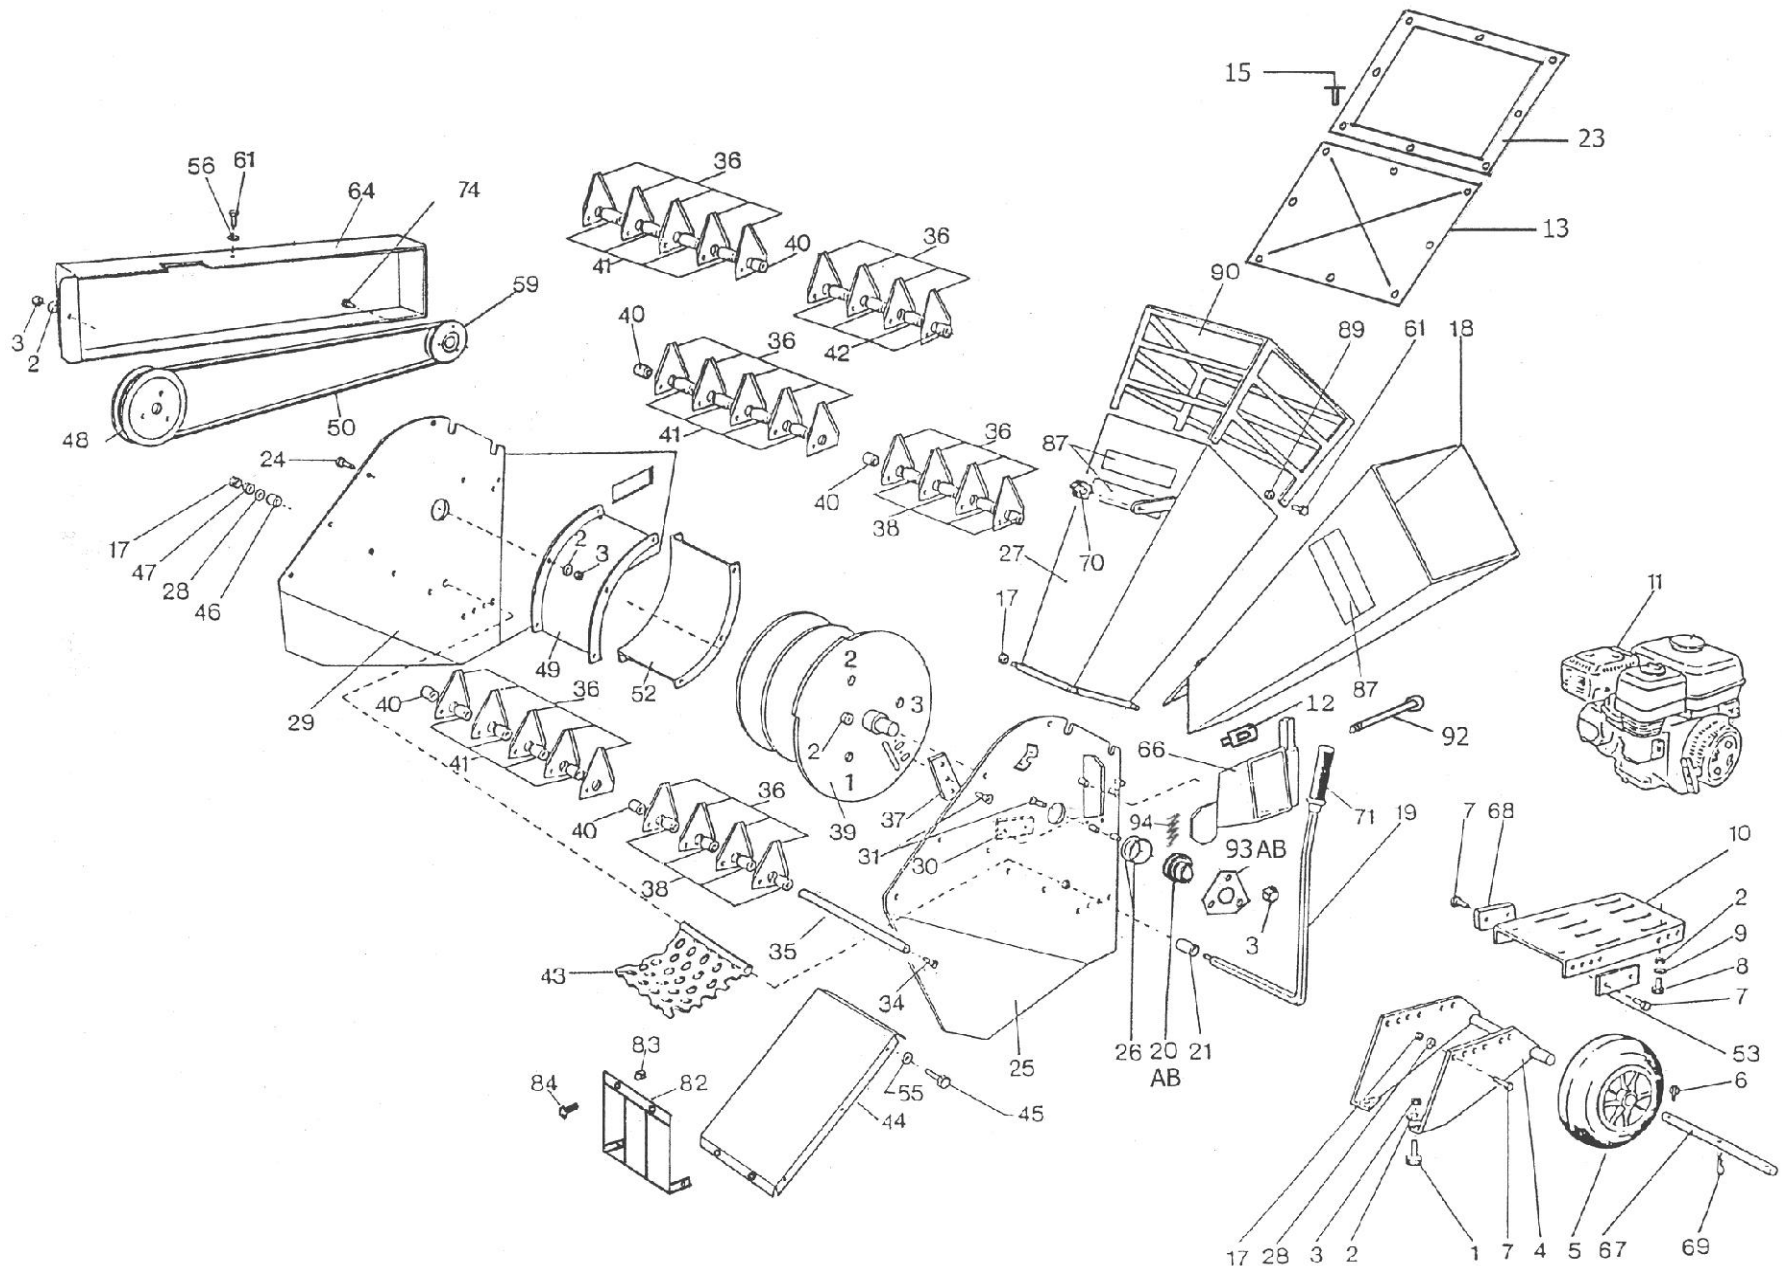

C80 CHIPPER SHREDDER

PARTS DIAGRAMS

CAMON C80 CHIPPER SHREDDER

<u>Diag No</u>	<u>Part No</u>	<u>Description</u>	<u>Qty</u>	<u>Diag No</u>	<u>Part No</u>	<u>Description</u>	<u>Qty</u>
1	013900000	Rubber Foot	2	40	080007100	Spacer 7mm	5
2	31411084	Washer	7	41	080007080	Spacer 11.5mm	12
3	31241080	Nut	24	42	080007090	Spacer 14mm	4
4	080001010	Axle Assembly	1	43	080005020	Grille	1
5	070000100	Wheel	2	44	081008000	Deflector	1
6	530005500	Cotter Pin	2	45	081007050	Bracket	1
7	31112219	Bolt	10	46	080005021	Spacer	1
8	31112154	Bolt	5	47	31211100	Nut	2
9	510005509	Washer	4	48	080007200	Pulley	1
10	080002000	Engine Base	1	49	080007101	Top Drum	1
11	014100000	Honda GX200 Engine	1	50	620030150	Belt A50	1
12	610934 SS	Chute Latch	1	52	080007202	Cotton Drum	1
13	080003001	Top Flap	1	53	080002010	Spacer	1
15	530002000	Rivet	9	55	510002505	Washer	3
17	31241100	Nut	12	59	080007400	Engine Pulley	1
18	080004050	Chipper Chute	1	61	31112213	Bolt	2
19	080005000	Lever	1	64	081009030	Belt Cover	1
20A	550002125	Bearing	1	66	081008010	Bracket	1
20B	000829382	Bearing Chipping Side	1	67	080001000	Axle	1
21	080005010	Spacer	1	68	081002020	Spacer	1
22	31112090	Bolt	4	69	530005500	Pin	1
23	610951	Protector Frame	1	70	540006800	Knob	1
24	31111151	Bolt	6	71	540001600	Handle Grip	1
25	080007010	Side Plate LH	1	74	505160114	Bolt	1
26	080009060	Shim	4	82	610931 SS	Discharge Guard	1
27	081006000	Shredder Hopper	1	83	31241060	Nut	2
28	510010000	Washer	3	84	31112093	Bolt	2
29	081007020	Side Plate RH	1	87	070001800	Sticker Set	1
30	013000060	Fixed Blade	1	90	080006010	Protection Guard	1
31	500011008	Csk Bolt	5	*	610932 CA	Set of Spacers	1
34	500018810	Csk Bolt	3	92	610953	Hinge Pin	1
35	080007050	Rod	3	93A	550002125A	Carrier Belt Side (pair)	1
36	080007060	Blade	27	93B	550002125B	Carrier Chipping Side (pair)	1
37	013300800	Chipping Blade	1	94	480155	Grubscrew	4
38	081007070	Spacer 12.5mm	8	*	610978	Set Hammer Blades	1
39	080007040	Rotor	1	*	205000000	Chute Latch Assembly	1