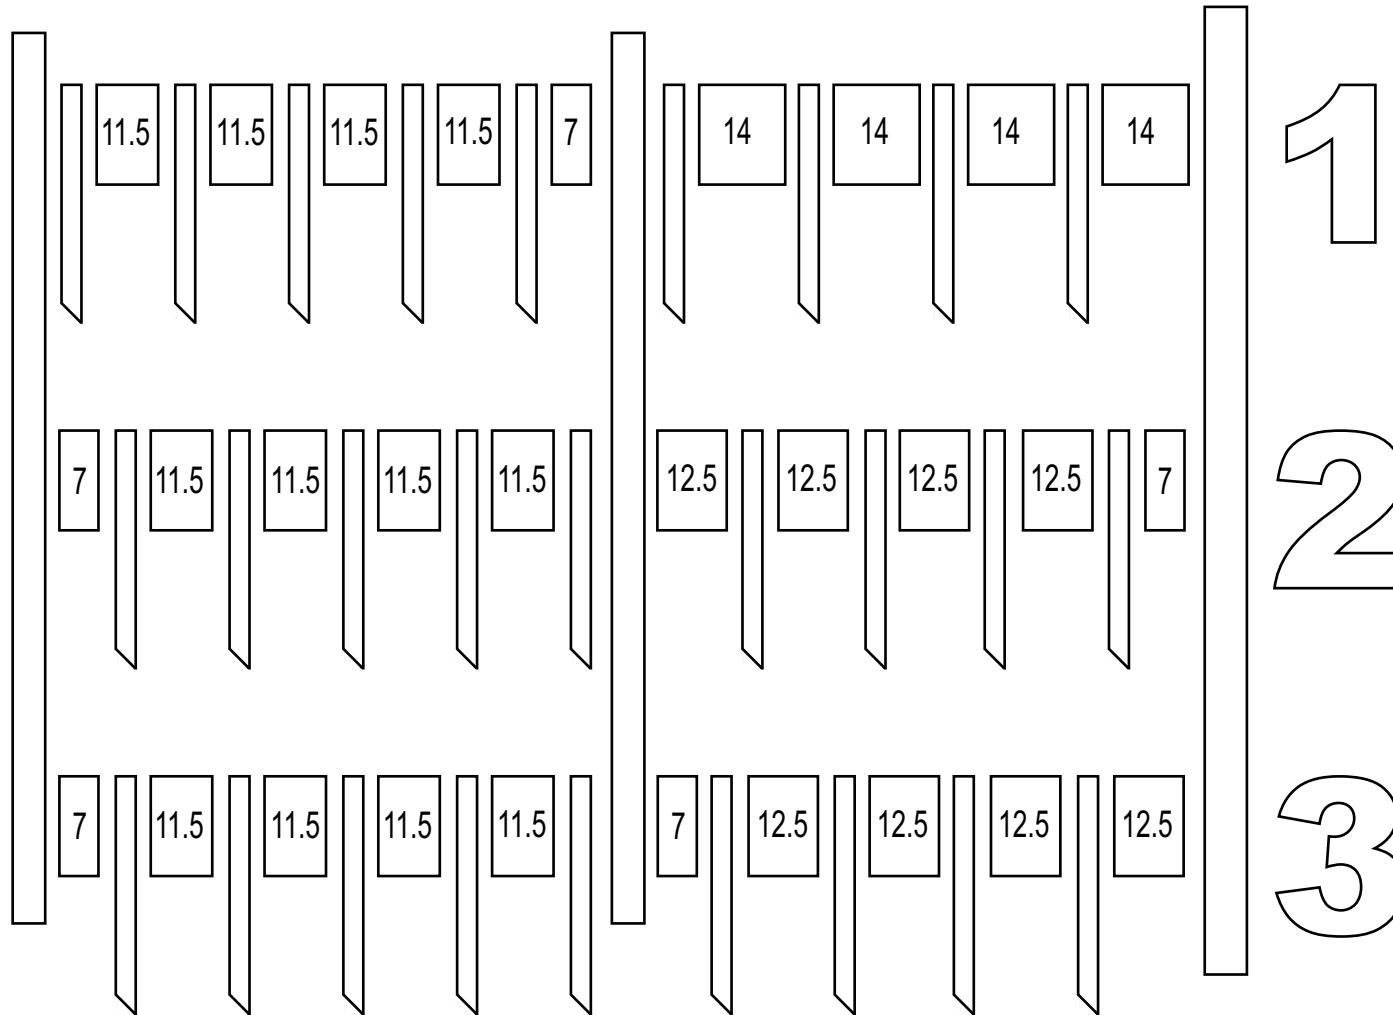

Hammer Mill Arrangement

7.0mm Spacer	-	p/no 080007100	-	Qty 5
11.5mm Spacer	-	p/no 080007080	-	Qty 12
12.5mm Spacer	-	p/no 081007070	-	Qty 8
14.0mm Spacer	-	p/no 080007090	-	Qty 4