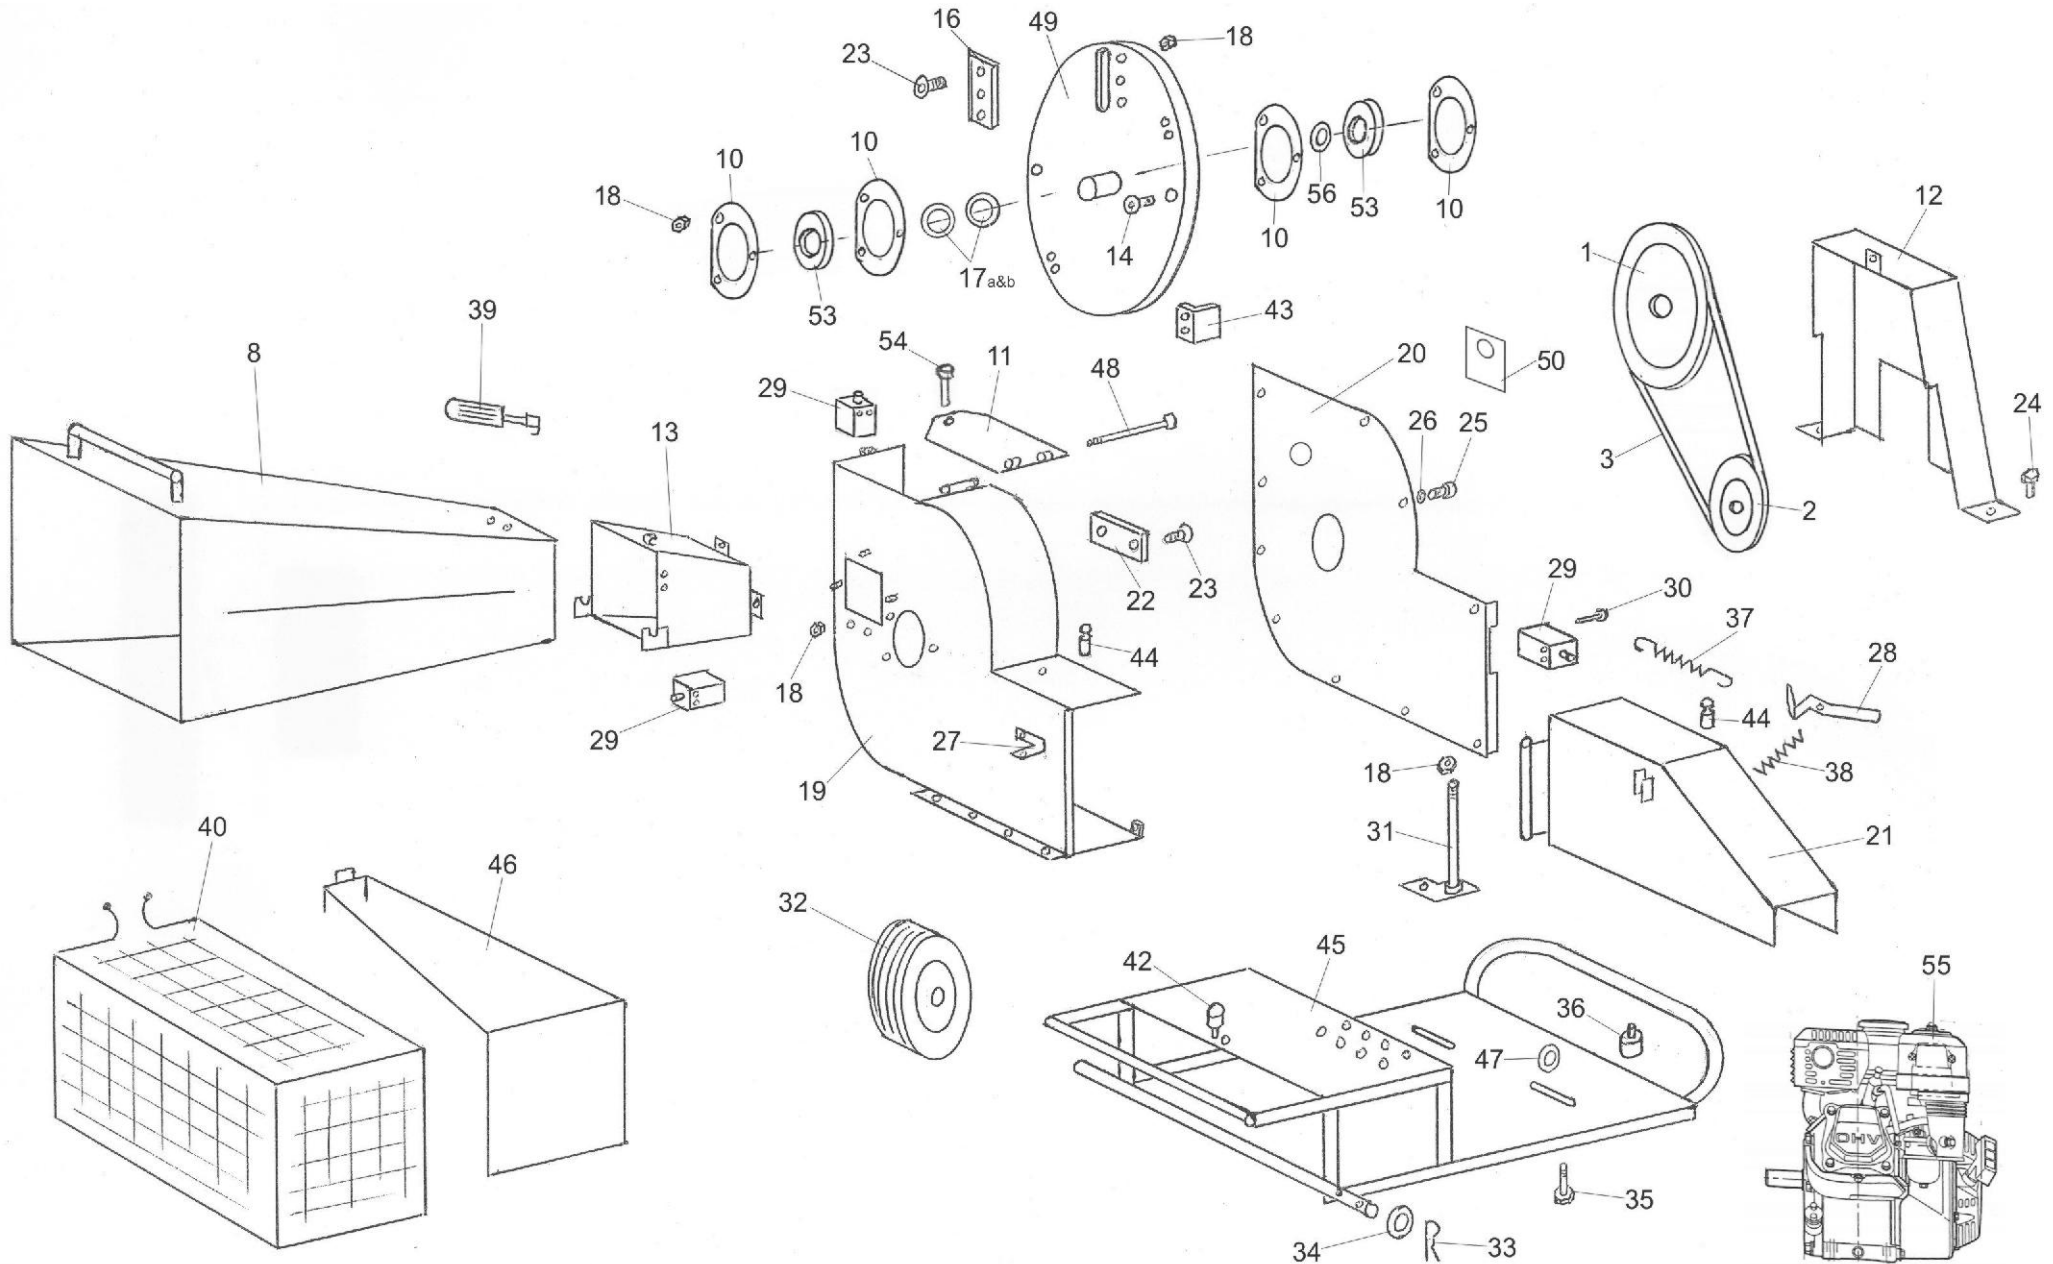

C50i GARDEN CHIPPER

PARTS DIAGRAMS

CAMON C50i GARDEN CHIPPER

CAMON C50i GARDEN CHIPPER

<u>Diag No</u>	<u>Part No</u>	<u>Description</u>	<u>Qty</u>	<u>Diag No</u>	<u>Part No</u>	<u>Description</u>	<u>Qty</u>
1	90901	Rotor Pulley	1	31	480131	Swivel Post	1
2	480102	Engine Pulley	1	32	480132	Wheel	2
3	90903	Belt	1	33	58002052	'R' Clip	4
8	90970	Infeed Chute	1	34	60063	Washer	4
10	90910	Carrier (pair) - Chipping Side	2	35	31112154	Bolt	4
11	90911	Cover	1	36	013900000	Rubber Foot	2
12	90912	Belt	1	37	58049942	Spring	1
13	980113	Chute Bracket	1	38	58057232	Spring	1
14	500018810	CSK Bolt	2	39	480139	Latch	1
16	013300800	Chipping Blade	1	40	480140	Collector Bag	1
17a	90957	Shim	1	41	31112090	Bolt	2
17b	90958	Shim	5	42	480142	Buffer	1
18	31241080	Nut	30	43	90960	Fan Blade	4
19	90919	LH Rotor Housing	1	44	480144	Post	2
20	90920	RH Rotor Housing	1	45	90945	Chassis	1
21	90921	Discharge Chute	1	46	90946	Bag Frame	1
22	013000080	Fixed Blade	1	47	60065	Penny Washer	8
23	500011008	CSK Bolt	8	48	480148	Capscrew	1
24	31112150	Bolt	10	49	90959	Rotor	1
25	480125	Capscrew	10	50	90950	Cover Plate	1
26	31423084	Washer	29	53	550002030	Bearing - Belt Side	2
27	480127	Hinge Bracket	1	54	31152085	Capscrew	1
28	480128	Chute Latch	1	55	GX160QX4	Honda Engine	1
29	480129	Lock-Out Switch	3	56	90956	Bearing Shield	2
30	480130	Screw	2				