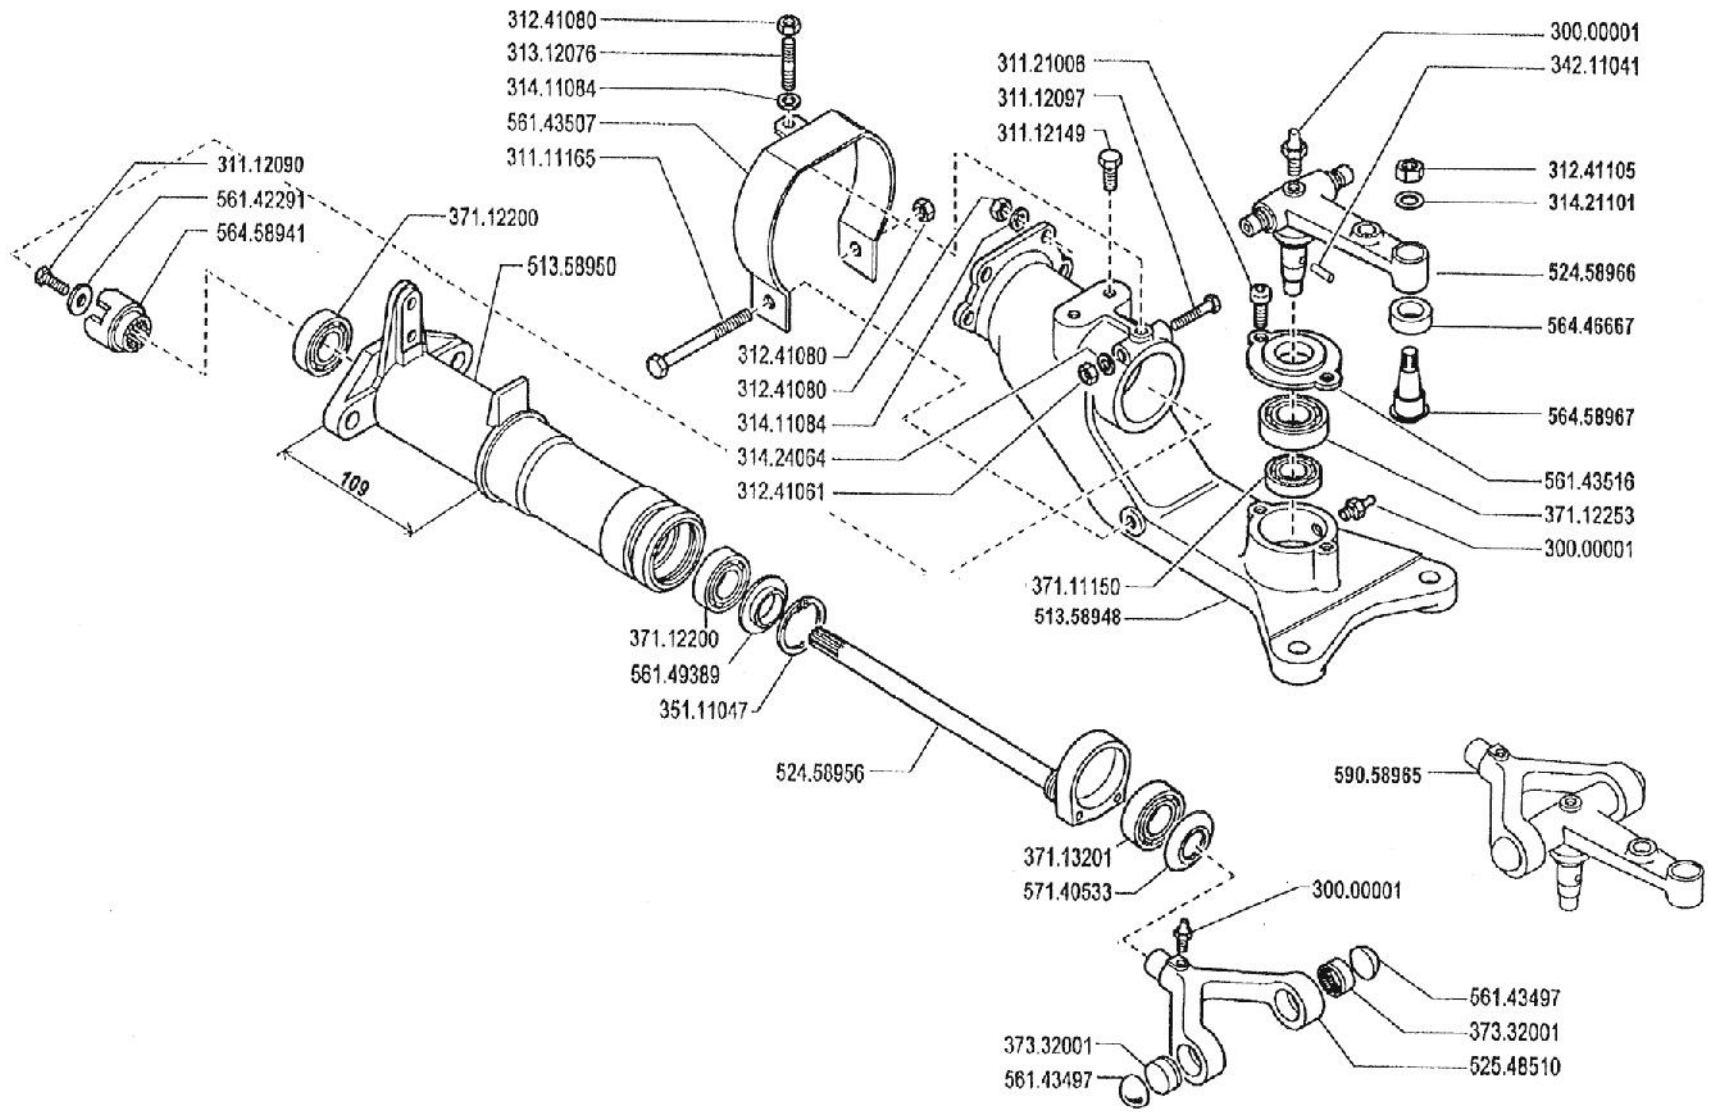

CRUSADER POWER SCYTHE

MODEL 630 MAX

PARTS DIAGRAMS

Tracmaster Ltd, Teknol House, Victoria Road, Burgess Hill RH15 9LH. T: 01444 247689 F: 01444 871612 E: spares@tracmaster.co.uk

BCS630MAX/1008

630 MAX CRUSADER POWER SCYTHER

- * GX240 - SHORT CLUTCH (110mm) - 592.56253
- * GX240 - LONG CLUTCH (127mm) - 592.47907

**NEVER DISASSEMBLE
THE CLUTCH
DAMAGED UNITS
MUST BE REPLACED**

630 MAX CRUSADER POWER SCYTHER

630 MAX CRUSADER POWER SCYTHER

BCS 630 MAX CRUSADER POWER SCYTHE

630 MAX CRUSADER POWER SCYTHER

630 MAX CRUSADER POWER SCYTHER

630 MAX CRUSADER POWER SCYTHER

630 MAX CRUSADER POWER SCYTHE