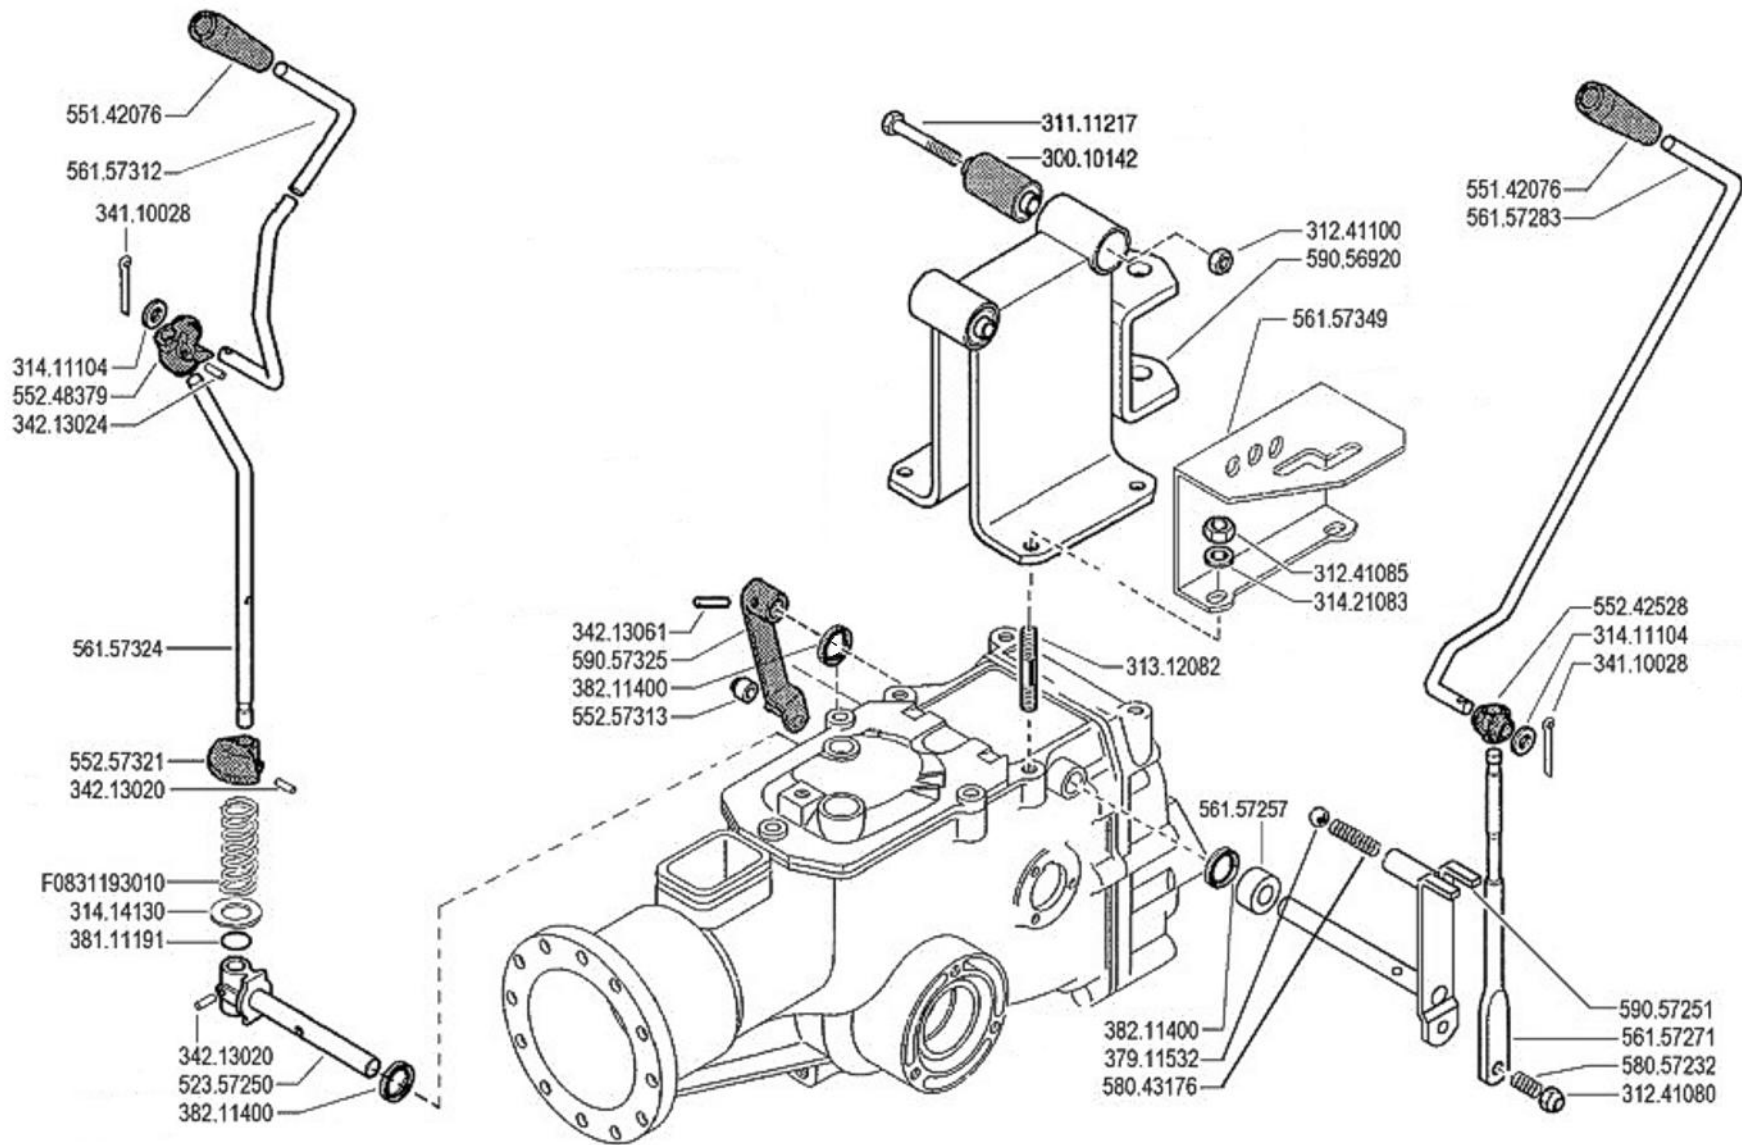

BCS615LMAX/1008/B

615L MAX CRUSADER POWER SCYTHE

615L MAX CRUSADER POWER SCYTHE

615L MAX CRUSADER POWER SCYTHE

615L MAX CRUSADER POWER SCYTHER

Tracmaster Ltd, Teknol House, Victoria Road, Burgess Hill RH15 9LH. T: 01444 247689 F: 01444 871612 E: spares@tracmaster.co.uk