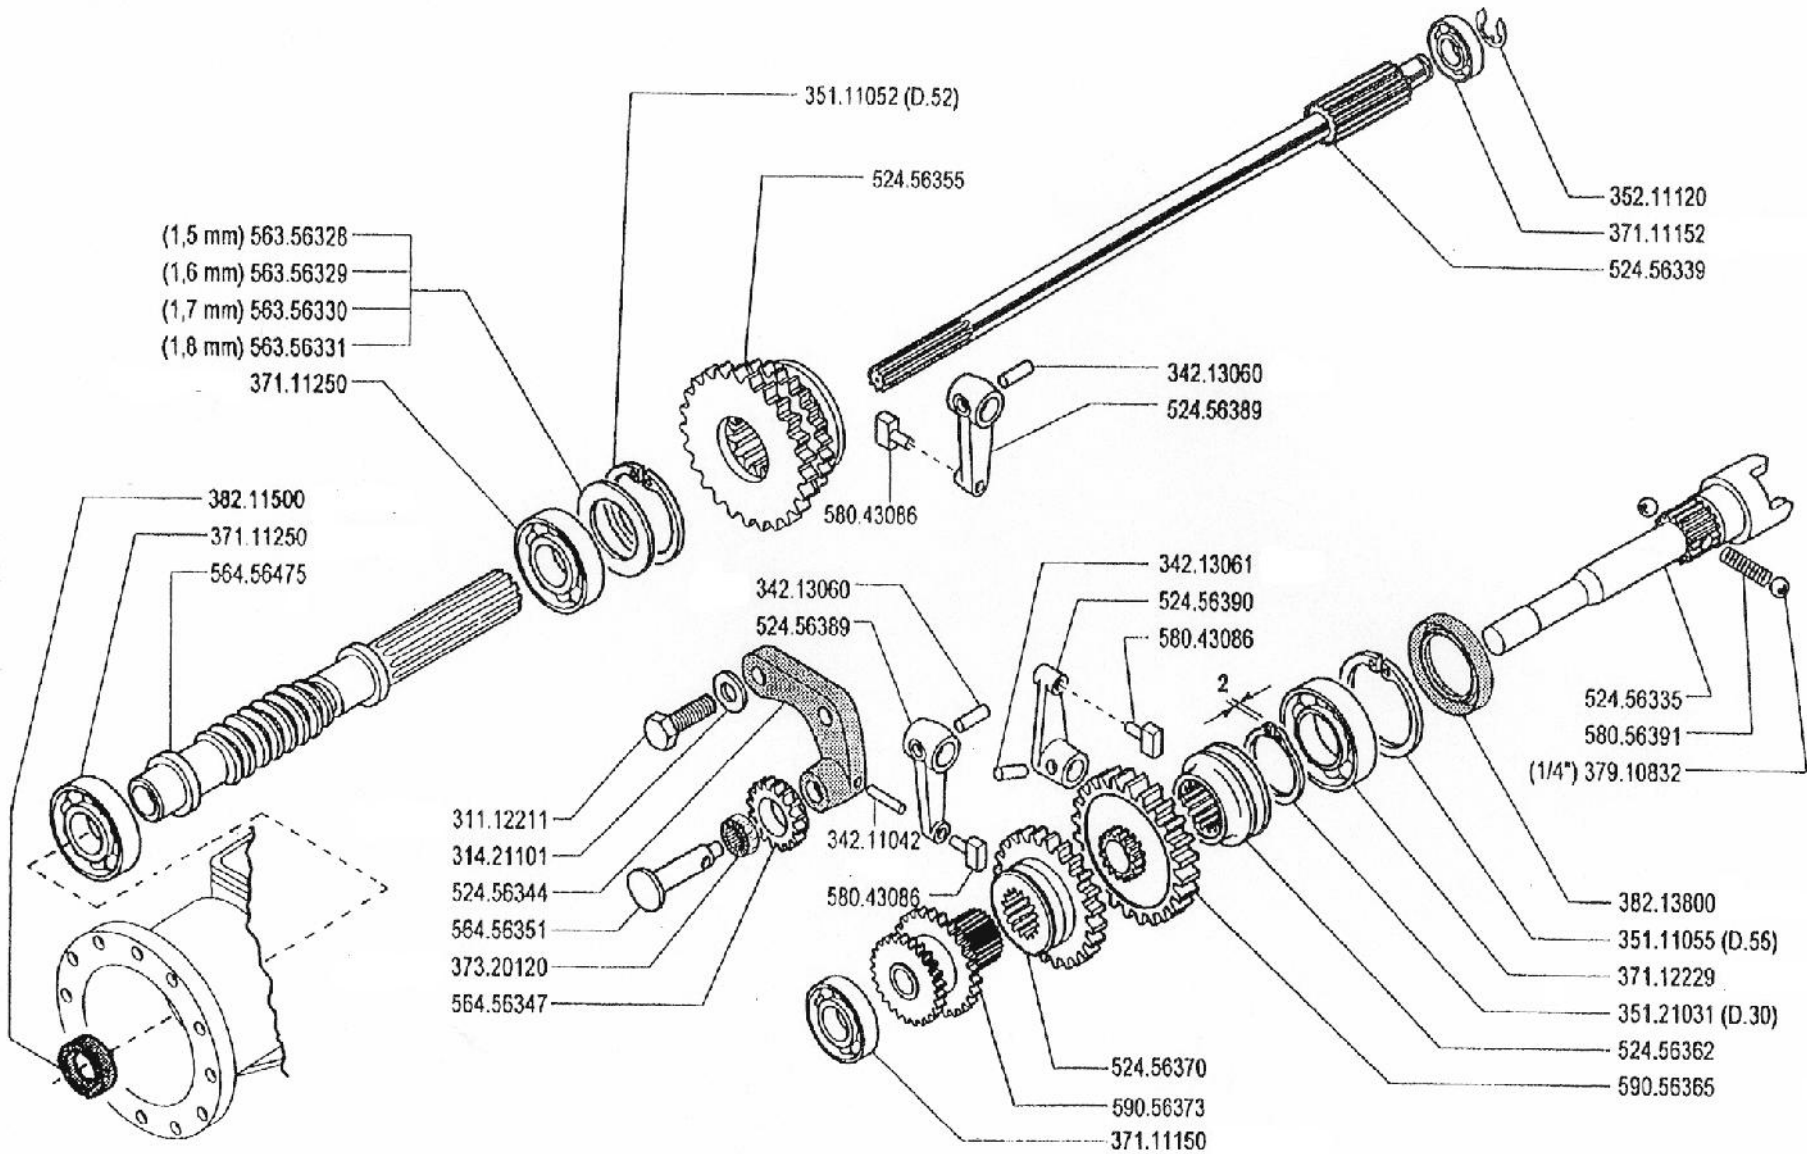

CRUSADER POWER SCYTHE

MODEL 615L MAX

PARTS DIAGRAMS

Tracmaster Ltd, Teknol House, Victoria Road, Burgess Hill RH15 9LH. T: 01444 247689 F: 01444 871612 E: spares@tracmaster.co.uk

BCS615LMAX/1008

615L MAX CRUSADER POWER SCYTHER

 **NEVER DISASSEMBLE
THE CLUTCH
DAMAGED UNITS
MUST BE REPLACED**

615L MAX CRUSADER POWER SCYTHE

Tracmaster Ltd, Teknol House, Victoria Road, Burgess Hill RH15 9LH. T: 01444 247689 F: 01444 871612 E: spares@tracmaster.co.uk

BCS615LMAX/1008/B

615L MAX CRUSADER POWER SCYTHE

615L MAX CRUSADER POWER SCYTHE

615L MAX CRUSADER POWER SCYTHE

615L MAX CRUSADER POWER SCYTHER

Tracmaster Ltd, Teknol House, Victoria Road, Burgess Hill RH15 9LH. T: 01444 247689 F: 01444 871612 E: spares@tracmaster.co.uk

BCS615LMAX/1008/F

615L MAX CRUSADER POWER SCYTHER

615L MAX CRUSADER POWER SCYTHE

Tracmaster Ltd, Teknol House, Victoria Road, Burgess Hill RH15 9LH. T: 01444 247689 F: 01444 871612 E: spares@tracmaster.co.uk