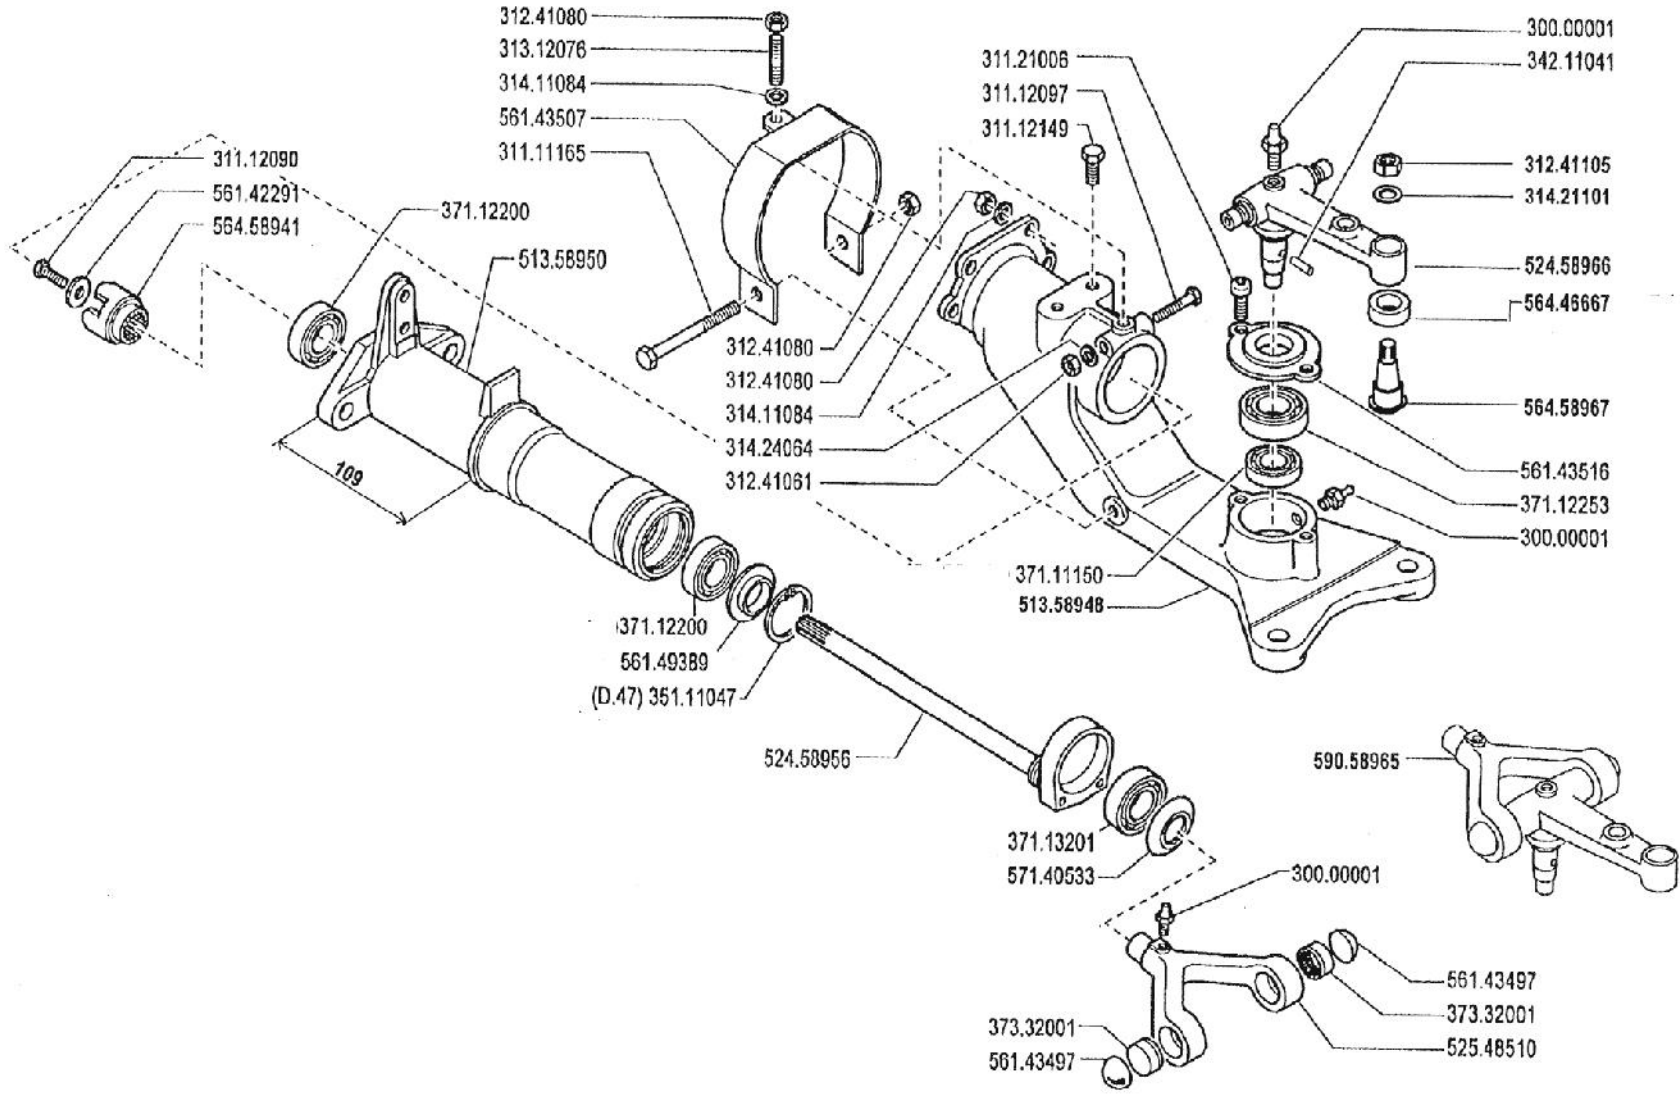

CRUSADER POWER SCYTHE

MODEL 615L MAX

PARTS DIAGRAMS

Tracmaster Ltd, Teknol House, Victoria Road, Burgess Hill RH15 9LH. T: 01444 247689 F: 01444 871612 E: spares@tracmaster.co.uk

BCS615LMAX/1008

615L MAX CRUSADER POWER SCYTHER

 **NEVER DISASSEMBLE
THE CLUTCH
DAMAGED UNITS
MUST BE REPLACED**

615L MAX CRUSADER POWER SCYTHE

Tracmaster Ltd, Teknol House, Victoria Road, Burgess Hill RH15 9LH. T: 01444 247689 F: 01444 871612 E: spares@tracmaster.co.uk

BCS615LMAX/1008/H

615L MAX CRUSADER POWER SCYTHE

615L MAX CRUSADER POWER SCYTHE

615L MAX CRUSADER POWER SCYTHER