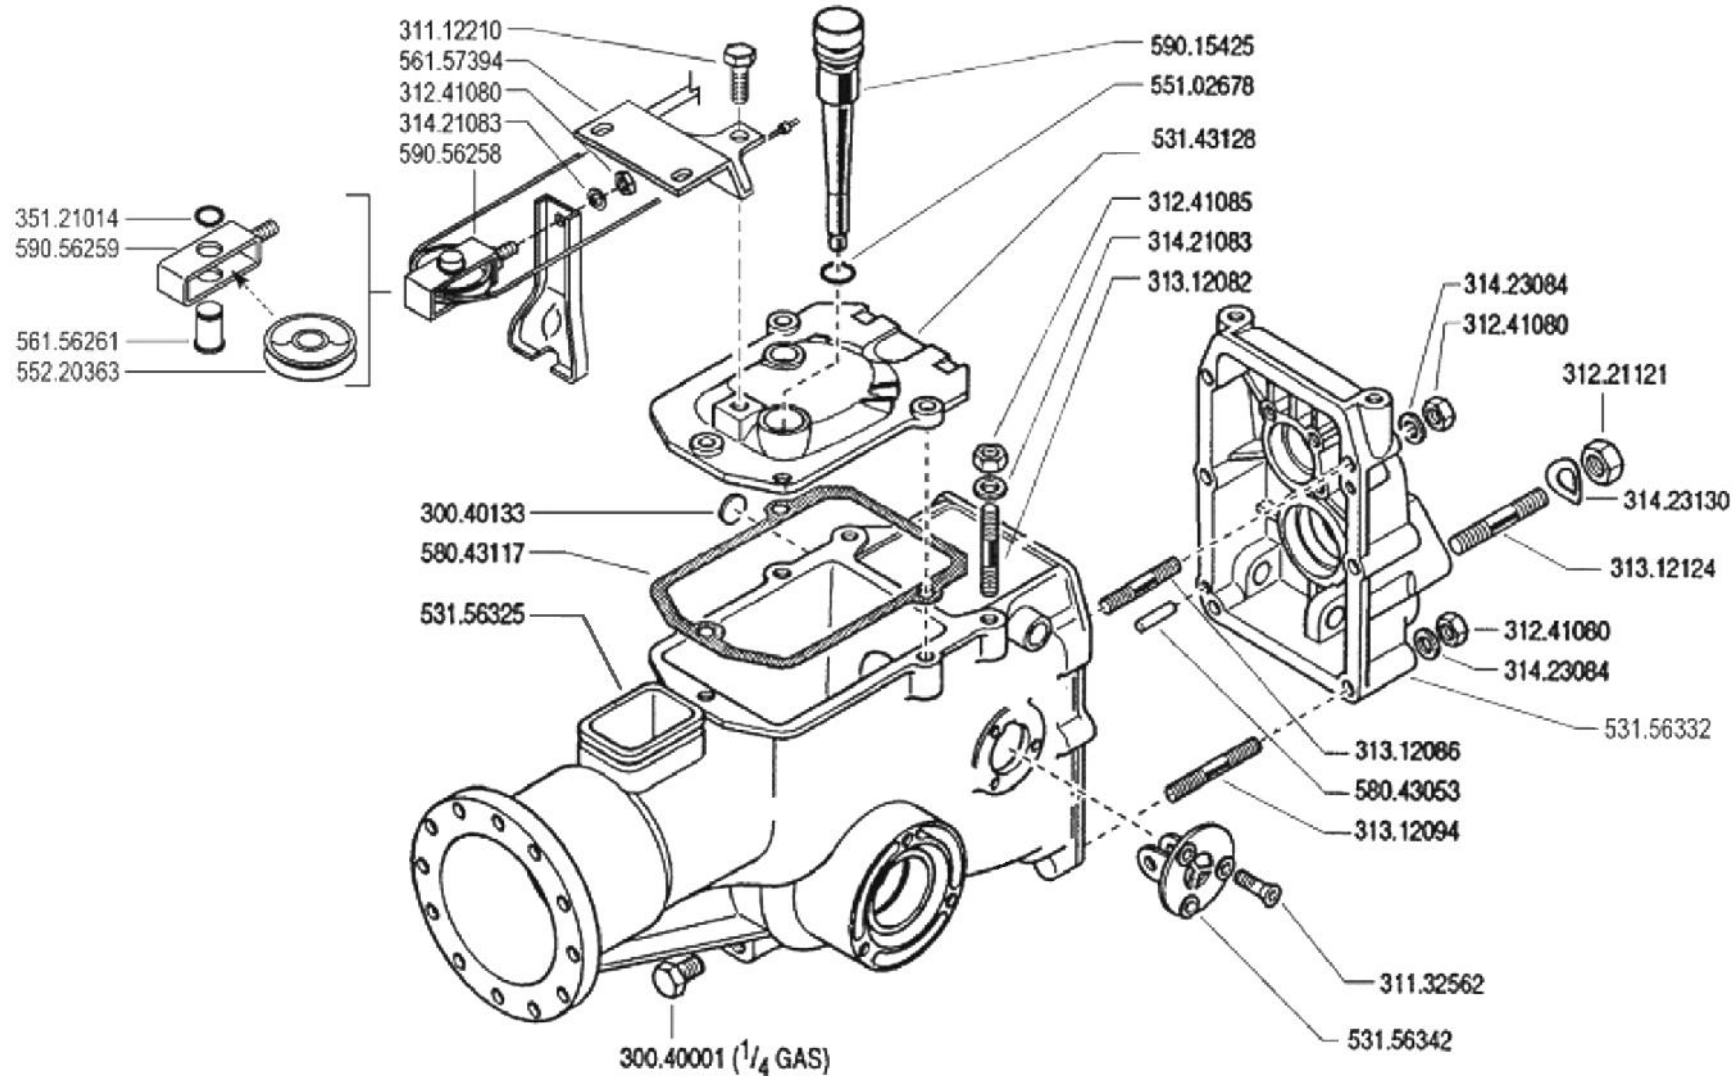

BCS615LMAX/1008/B

615L MAX CRUSADER POWER SCYTHE

615L MAX CRUSADER POWER SCYTHE

615L MAX CRUSADER POWER SCYTHE

615L MAX CRUSADER POWER SCYTHER

Tracmaster Ltd, Teknol House, Victoria Road, Burgess Hill RH15 9LH. T: 01444 247689 F: 01444 871612 E: spares@tracmaster.co.uk