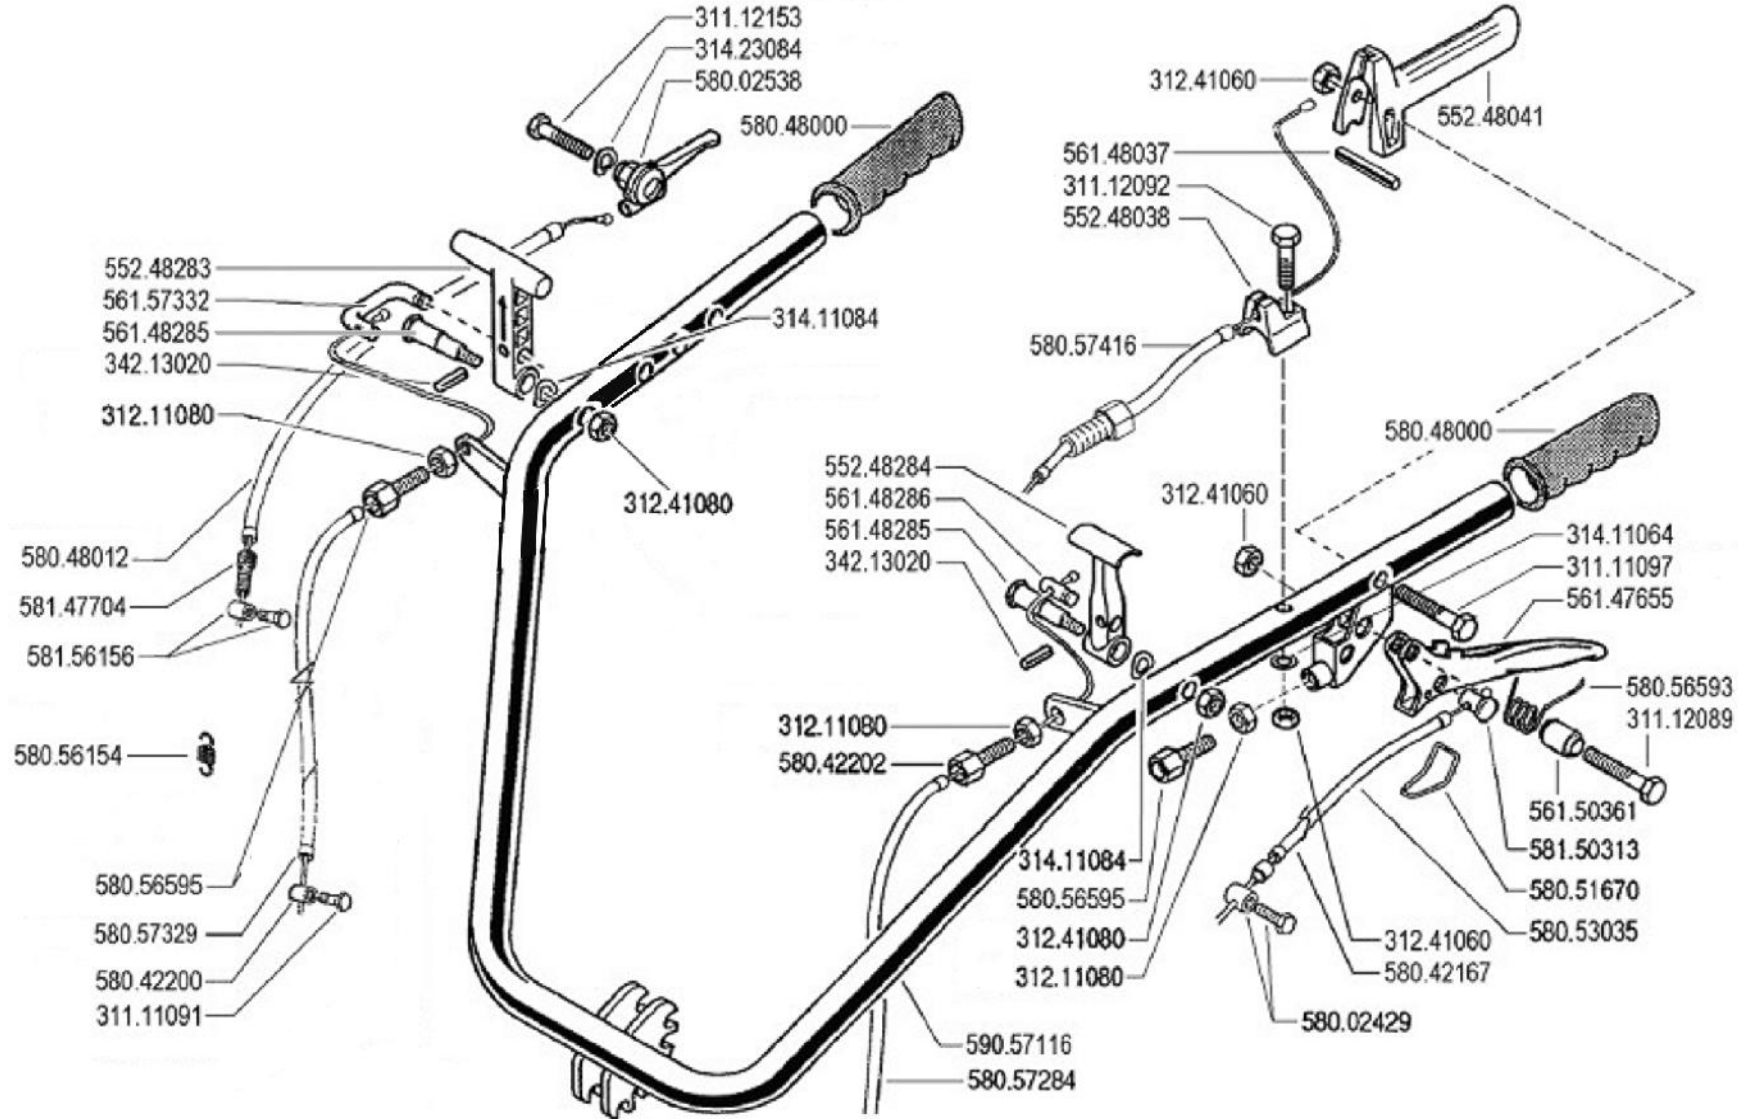

615L MAX CRUSADER POWER SCYTHER