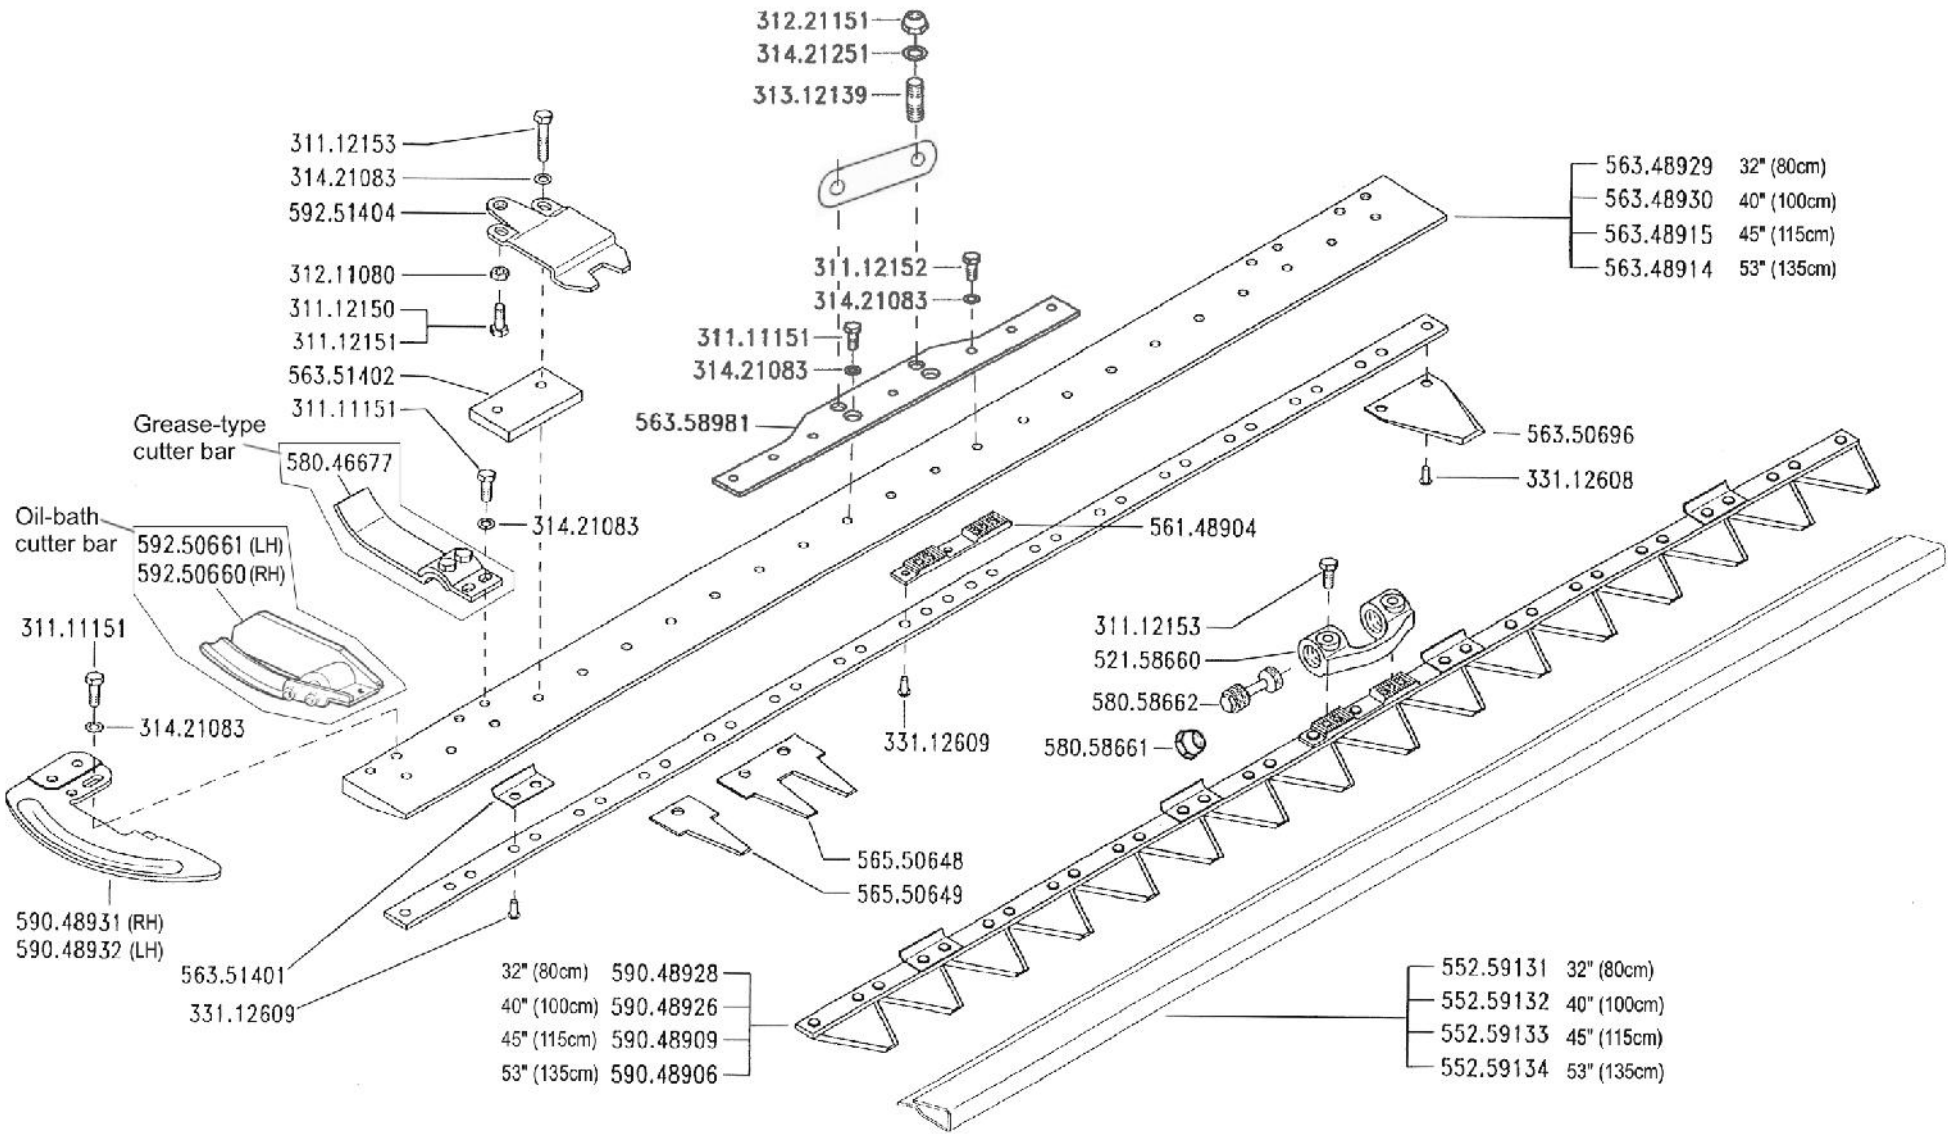

BCS615LMAX/1008/H

615L MAX CRUSADER POWER SCYTHE

615L MAX CRUSADER POWER SCYTHE

615L MAX CRUSADER POWER SCYTHER