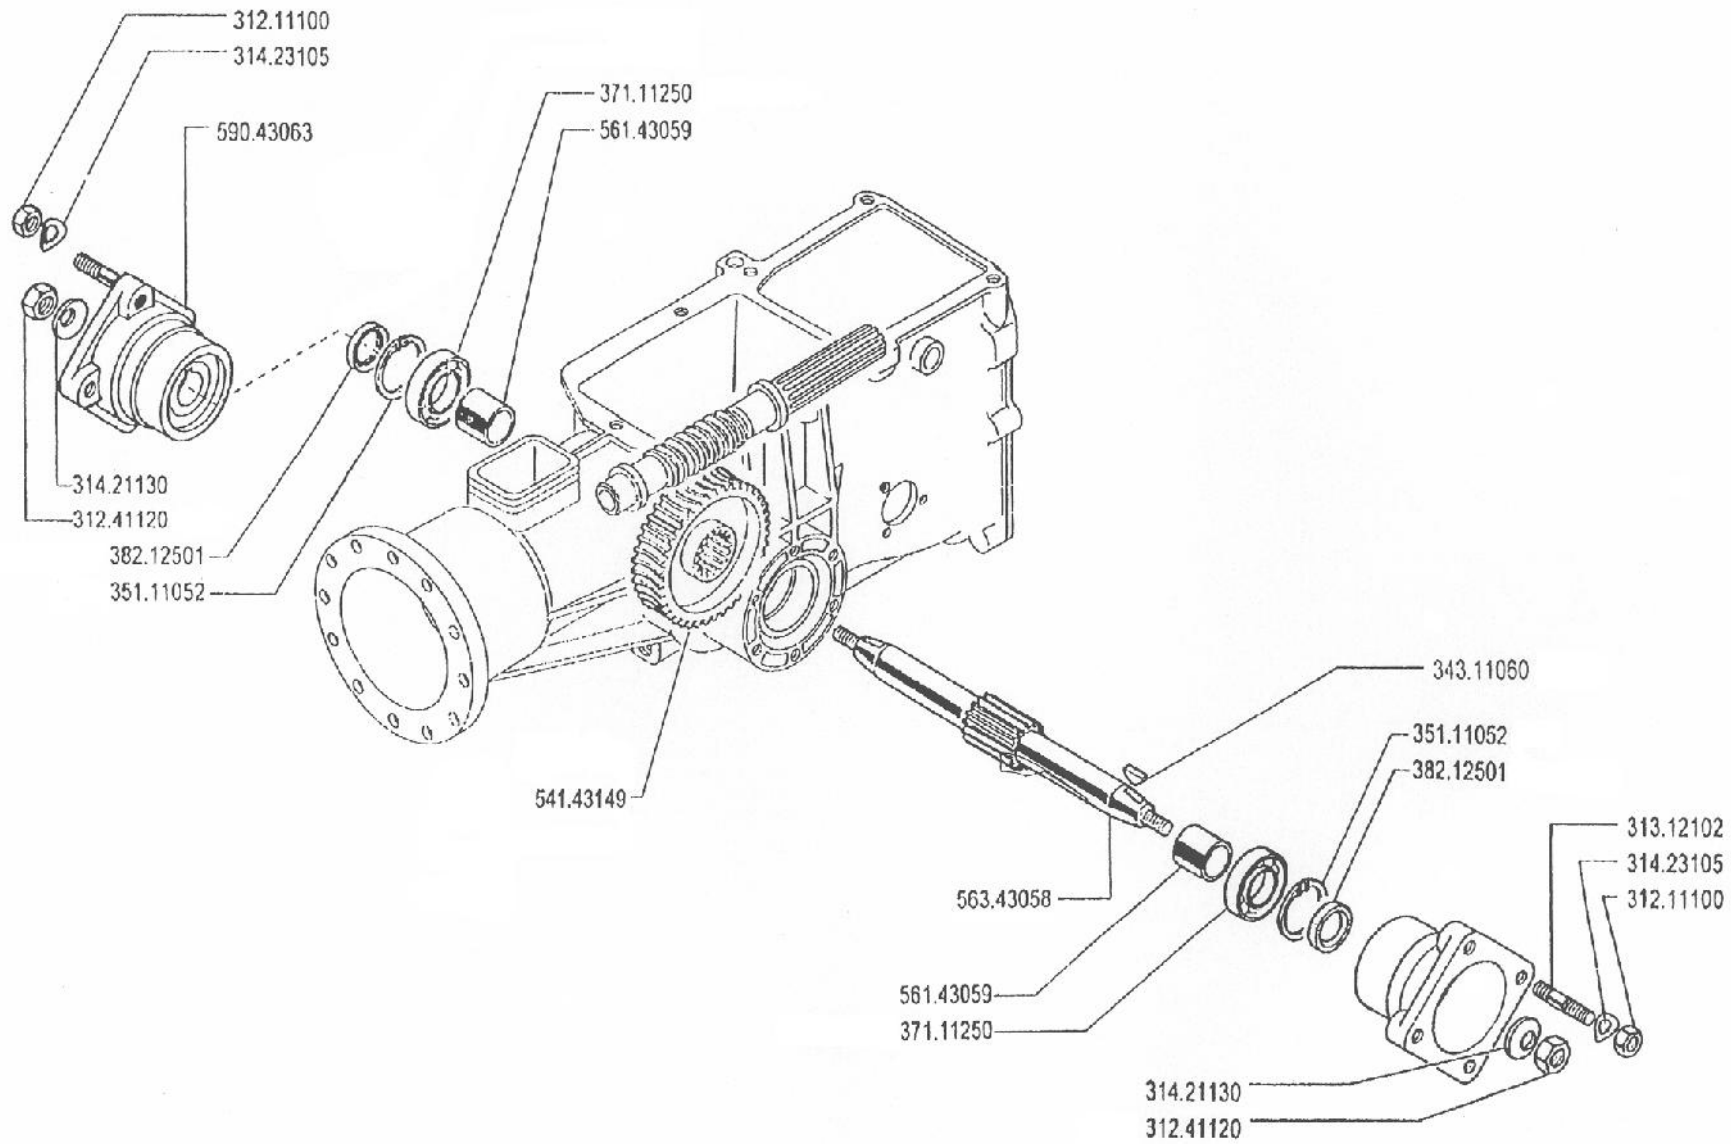

CRUSADER POWER SCYTHE

MODEL 615L MAX

PARTS DIAGRAMS

Tracmaster Ltd, Teknol House, Victoria Road, Burgess Hill RH15 9LH. T: 01444 247689 F: 01444 871612 E: spares@tracmaster.co.uk

BCS615LMAX/1008

615L MAX CRUSADER POWER SCYTHER

 **NEVER DISASSEMBLE
THE CLUTCH
DAMAGED UNITS
MUST BE REPLACED**

615L MAX CRUSADER POWER SCYTHE

Tracmaster Ltd, Teknol House, Victoria Road, Burgess Hill RH15 9LH. T: 01444 247689 F: 01444 871612 E: spares@tracmaster.co.uk

BCS615LMAX/1008/B

615L MAX CRUSADER POWER SCYTHE

615L MAX CRUSADER POWER SCYTHE

615L MAX CRUSADER POWER SCYTHE

615L MAX CRUSADER POWER SCYTHER

Tracmaster Ltd, Teknol House, Victoria Road, Burgess Hill RH15 9LH. T: 01444 247689 F: 01444 871612 E: spares@tracmaster.co.uk

BCS615LMAX/1008/H

615L MAX CRUSADER POWER SCYTHE

615L MAX CRUSADER POWER SCYTHE

615L MAX CRUSADER POWER SCYTHER