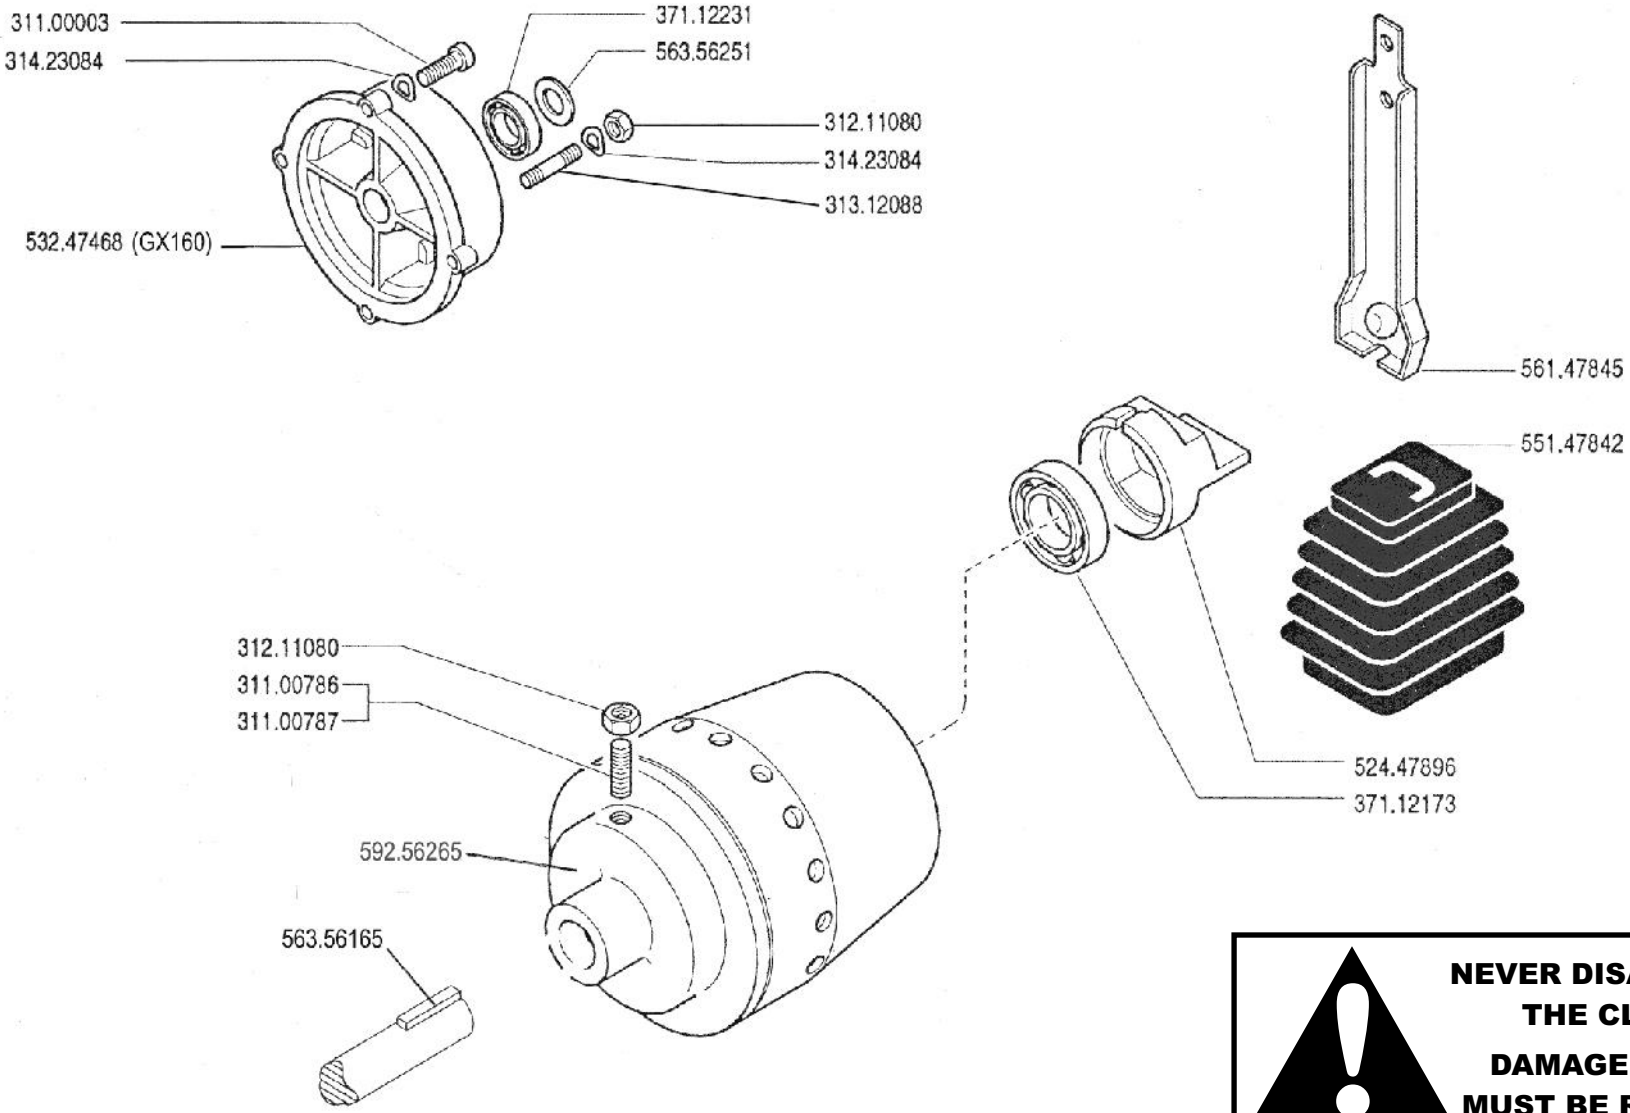

CRUSADER POWER SCYTHE

MODEL 615L MAX

PARTS DIAGRAMS

Tracmaster Ltd, Teknol House, Victoria Road, Burgess Hill RH15 9LH. T: 01444 247689 F: 01444 871612 E: spares@tracmaster.co.uk

BCS615LMAX/1008

615L MAX CRUSADER POWER SCYTHER

 **NEVER DISASSEMBLE
THE CLUTCH
DAMAGED UNITS
MUST BE REPLACED**

615L MAX CRUSADER POWER SCYTHE

Tracmaster Ltd, Teknol House, Victoria Road, Burgess Hill RH15 9LH. T: 01444 247689 F: 01444 871612 E: spares@tracmaster.co.uk

BCS615LMAX/1008/B

615L MAX CRUSADER POWER SCYTHE

615L MAX CRUSADER POWER SCYTHE

615L MAX CRUSADER POWER SCYTHE

615L MAX CRUSADER POWER SCYTHER

Tracmaster Ltd, Teknol House, Victoria Road, Burgess Hill RH15 9LH. T: 01444 247689 F: 01444 871612 E: spares@tracmaster.co.uk

BCS615LMAX/1008/H

615L MAX CRUSADER POWER SCYTHE

615L MAX CRUSADER POWER SCYTHE

615L MAX CRUSADER POWER SCYTHER