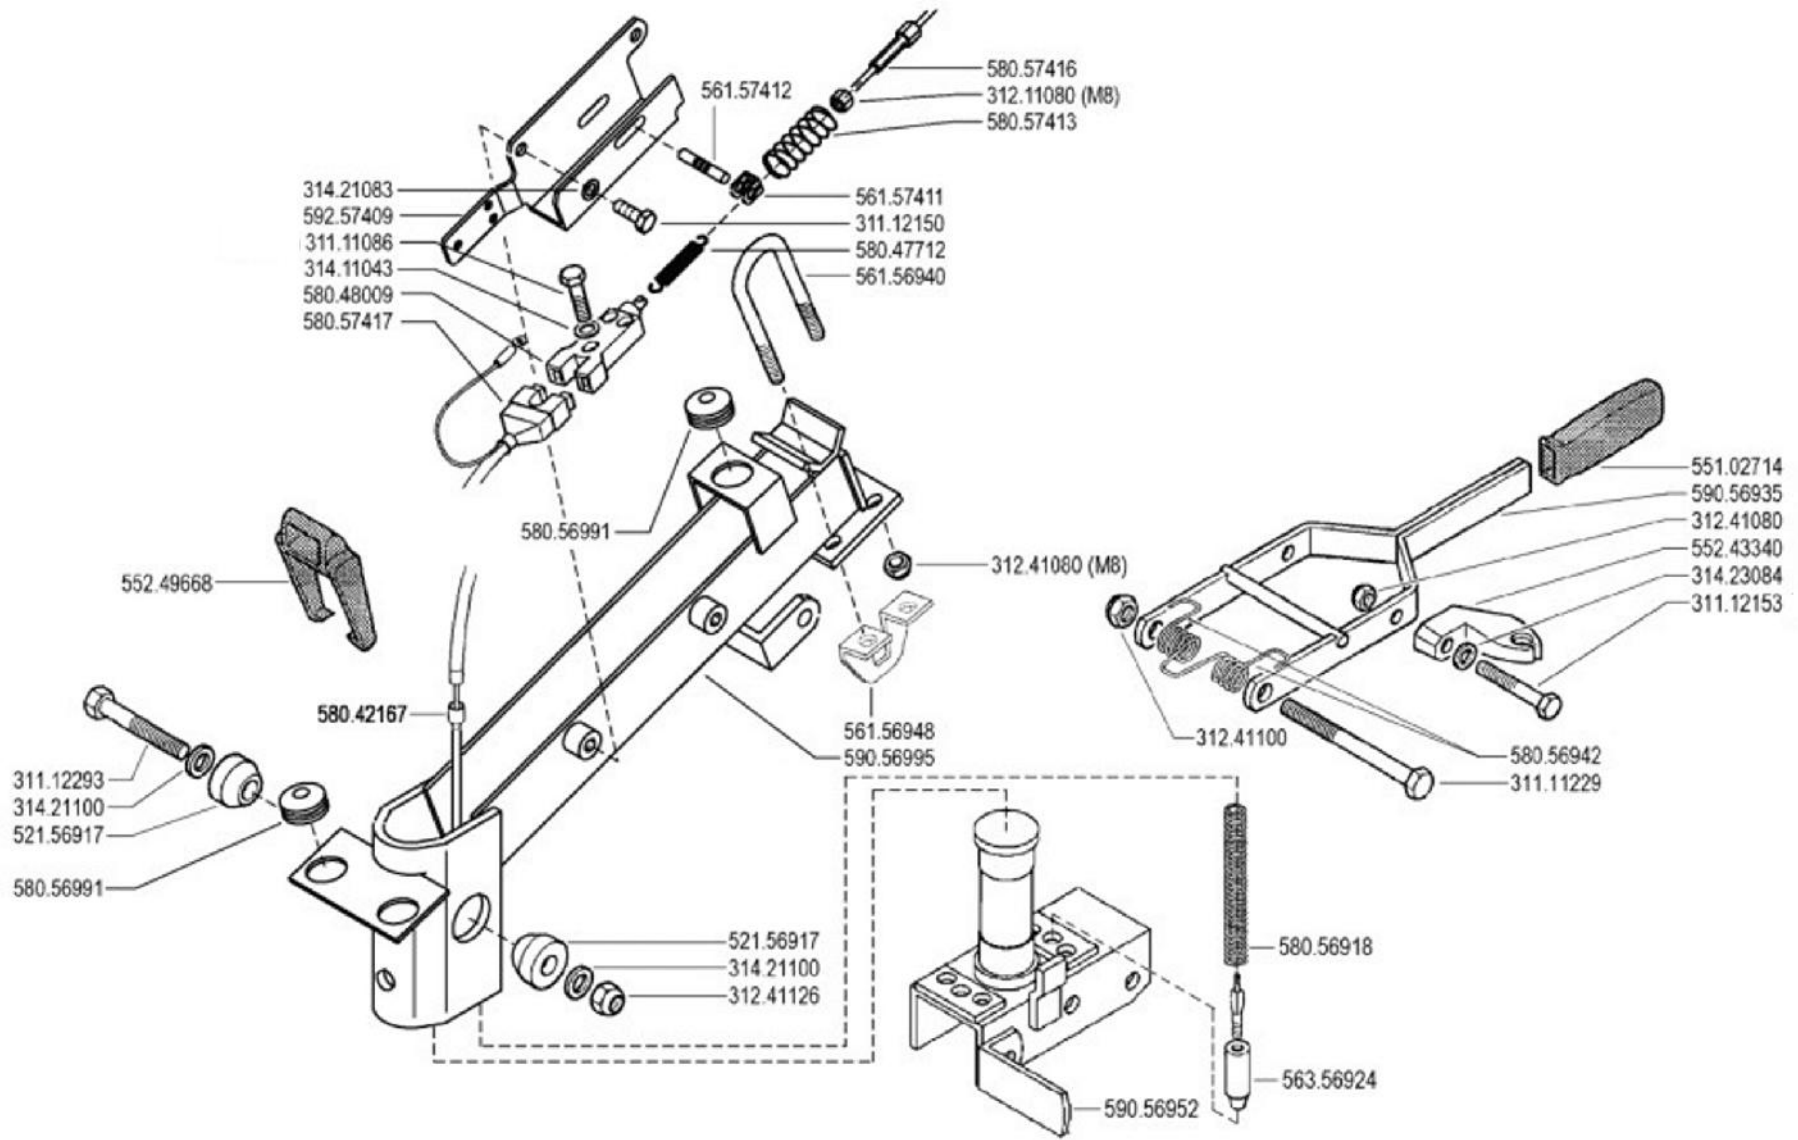

615L MAX CRUSADER POWER SCYTHE

Tracmaster Ltd, Teknol House, Victoria Road, Burgess Hill RH15 9LH. T: 01444 247689 F: 01444 871612 E: spares@tracmaster.co.uk

BCS615LMAX/1008/H